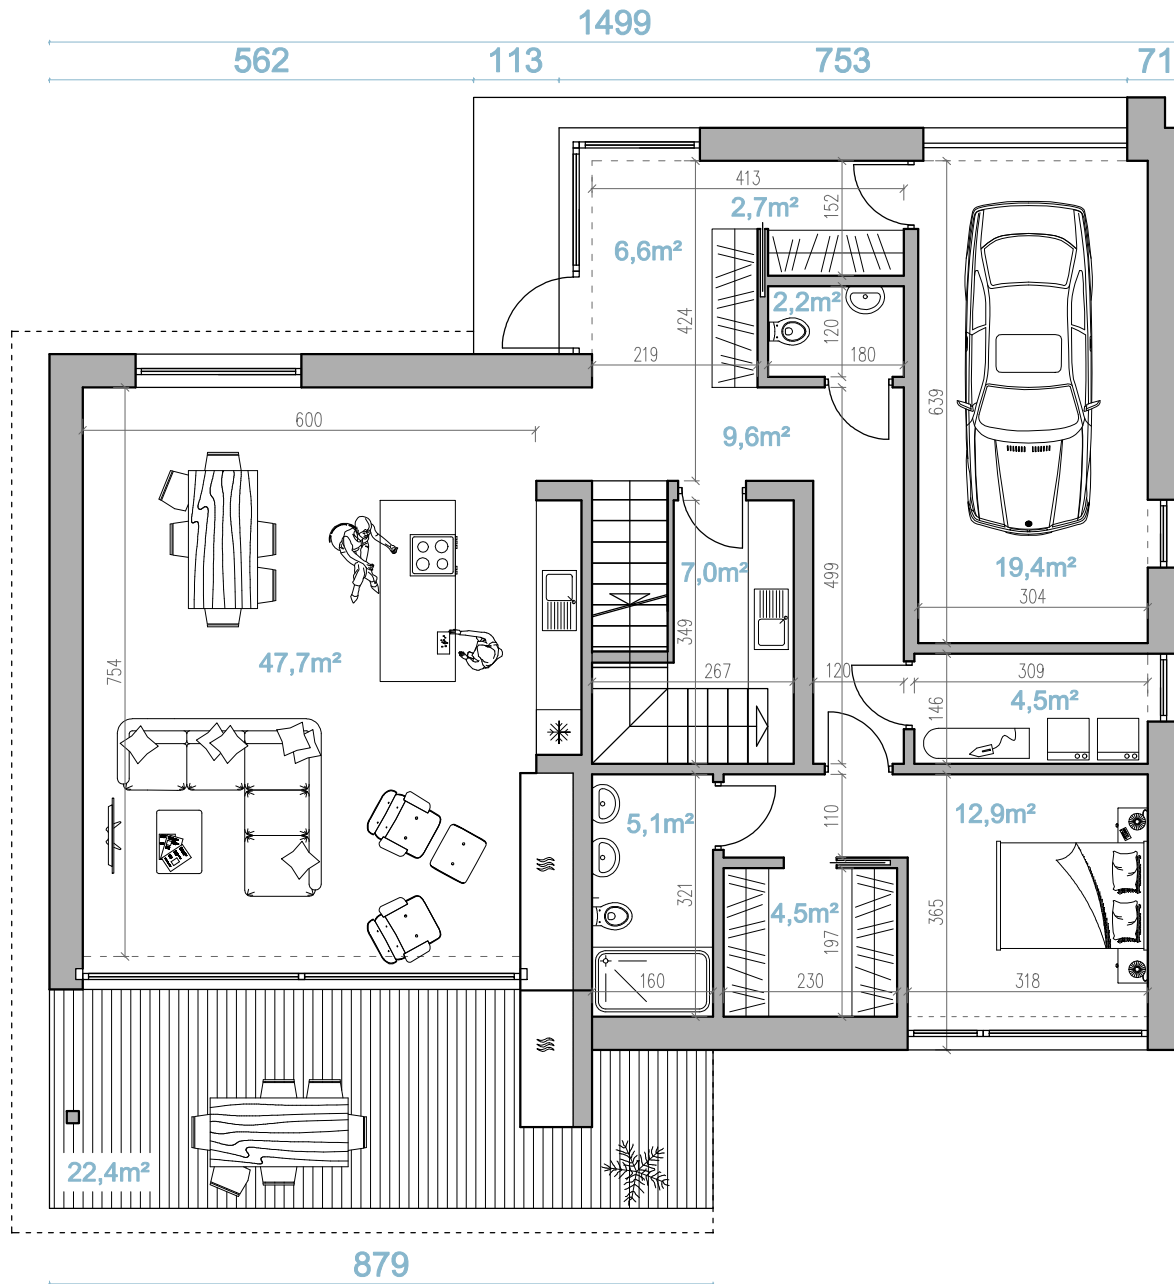

RYSUNEK POGLĄDOWY

www.myhome.eco
info@myhome.eco
tel. +48 722 227 733

EV wcześniej D154
("dom" w języku tureckim)
Parter

Przedstawiona koncepcja jest objęta prawem autorskim i jako taka nie może być rozpowszechniana, powielana ani przekazywana w jakikolwiek sposób bez wyrażonej zgody Autorów. Wszelkie prawa autorskie i majątkowe należą wyłącznie do Miłwicz Architekci Natalia Miłwicz