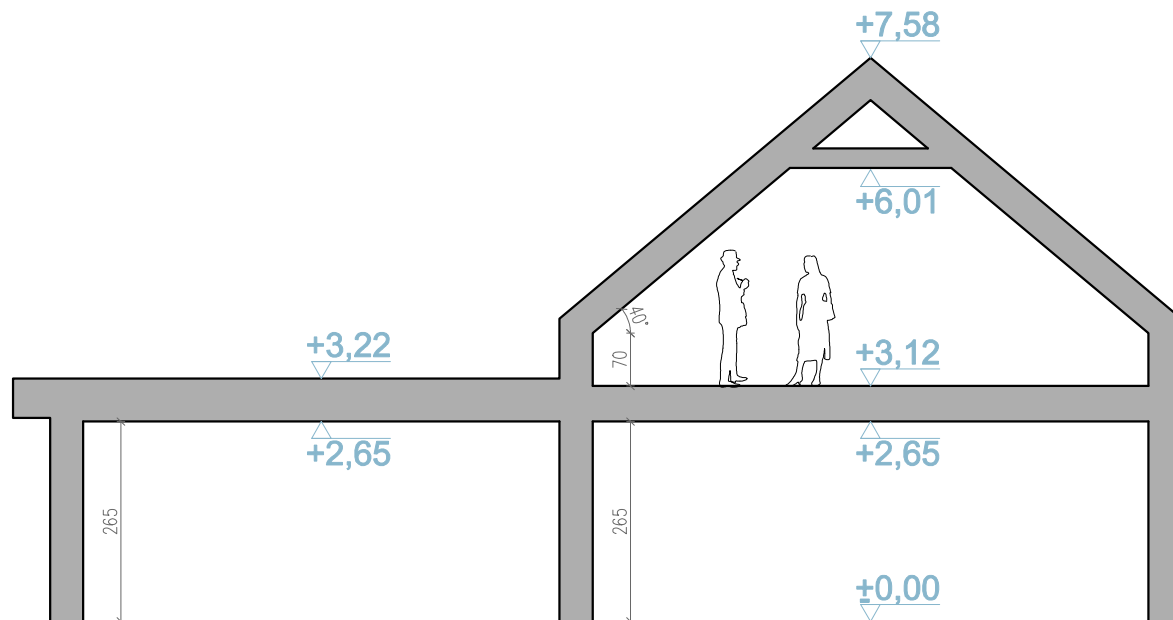

RYСУNEK POGŁĄDOWY

my home

www.myhome.eco
info@myhome.eco

tel. +48 722 227 733

EV wcześniej D154
("dom" w języku tureckim)

Poddasze użytkowe

RYСУNEK POGŁĄDOWY

my home