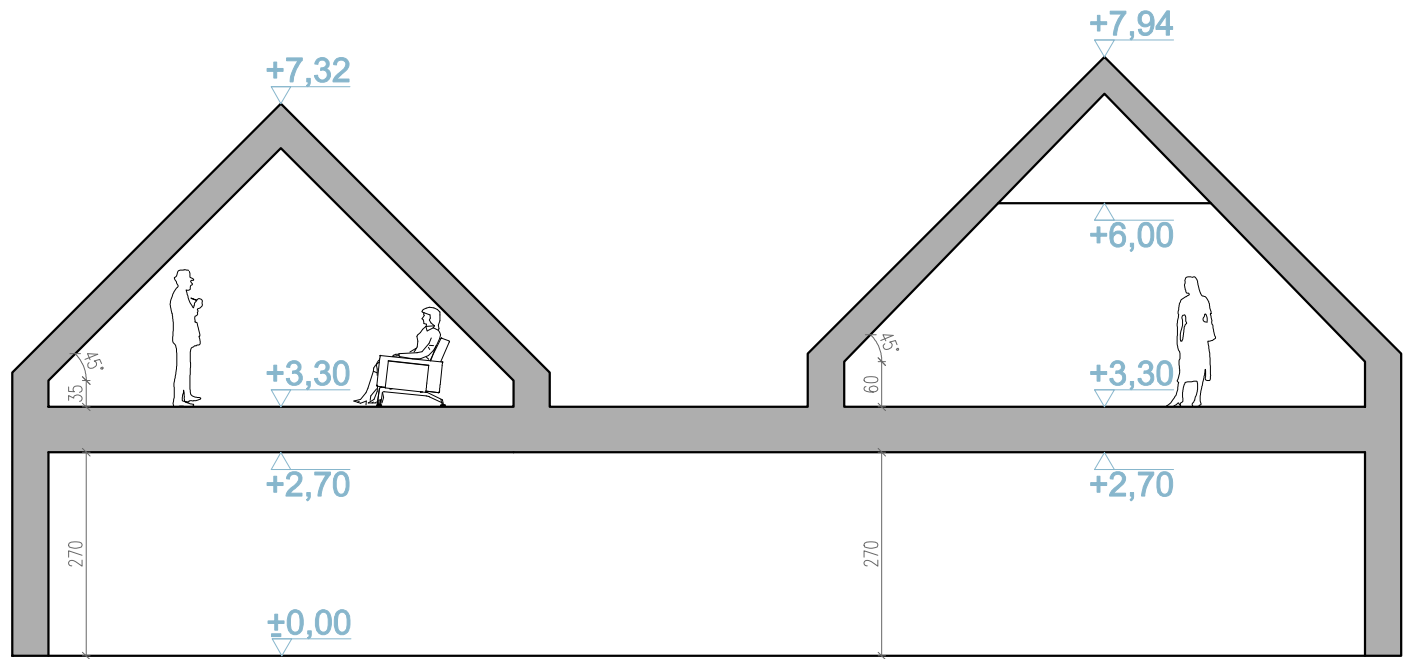

Przedstawiona koncepcja jest objęta prawem autorskim i jako taka nie może być rozpowszechniana, powielana ani przekazywana w jakikolwiek sposób bez wyrażonej zgody Autorów. Wszelkie prawa autorskie i majątkowe należą wyłącznie do Miłwicz Architekci Natalia Miłwicz

RYСУNEK POGLĄDOWY

my home

www.myhome.eco
info@myhome.eco

tel. +48 722 227 733

wcześniej D173

LA MAISON

("dom" w języku francuskim)

Przekrój