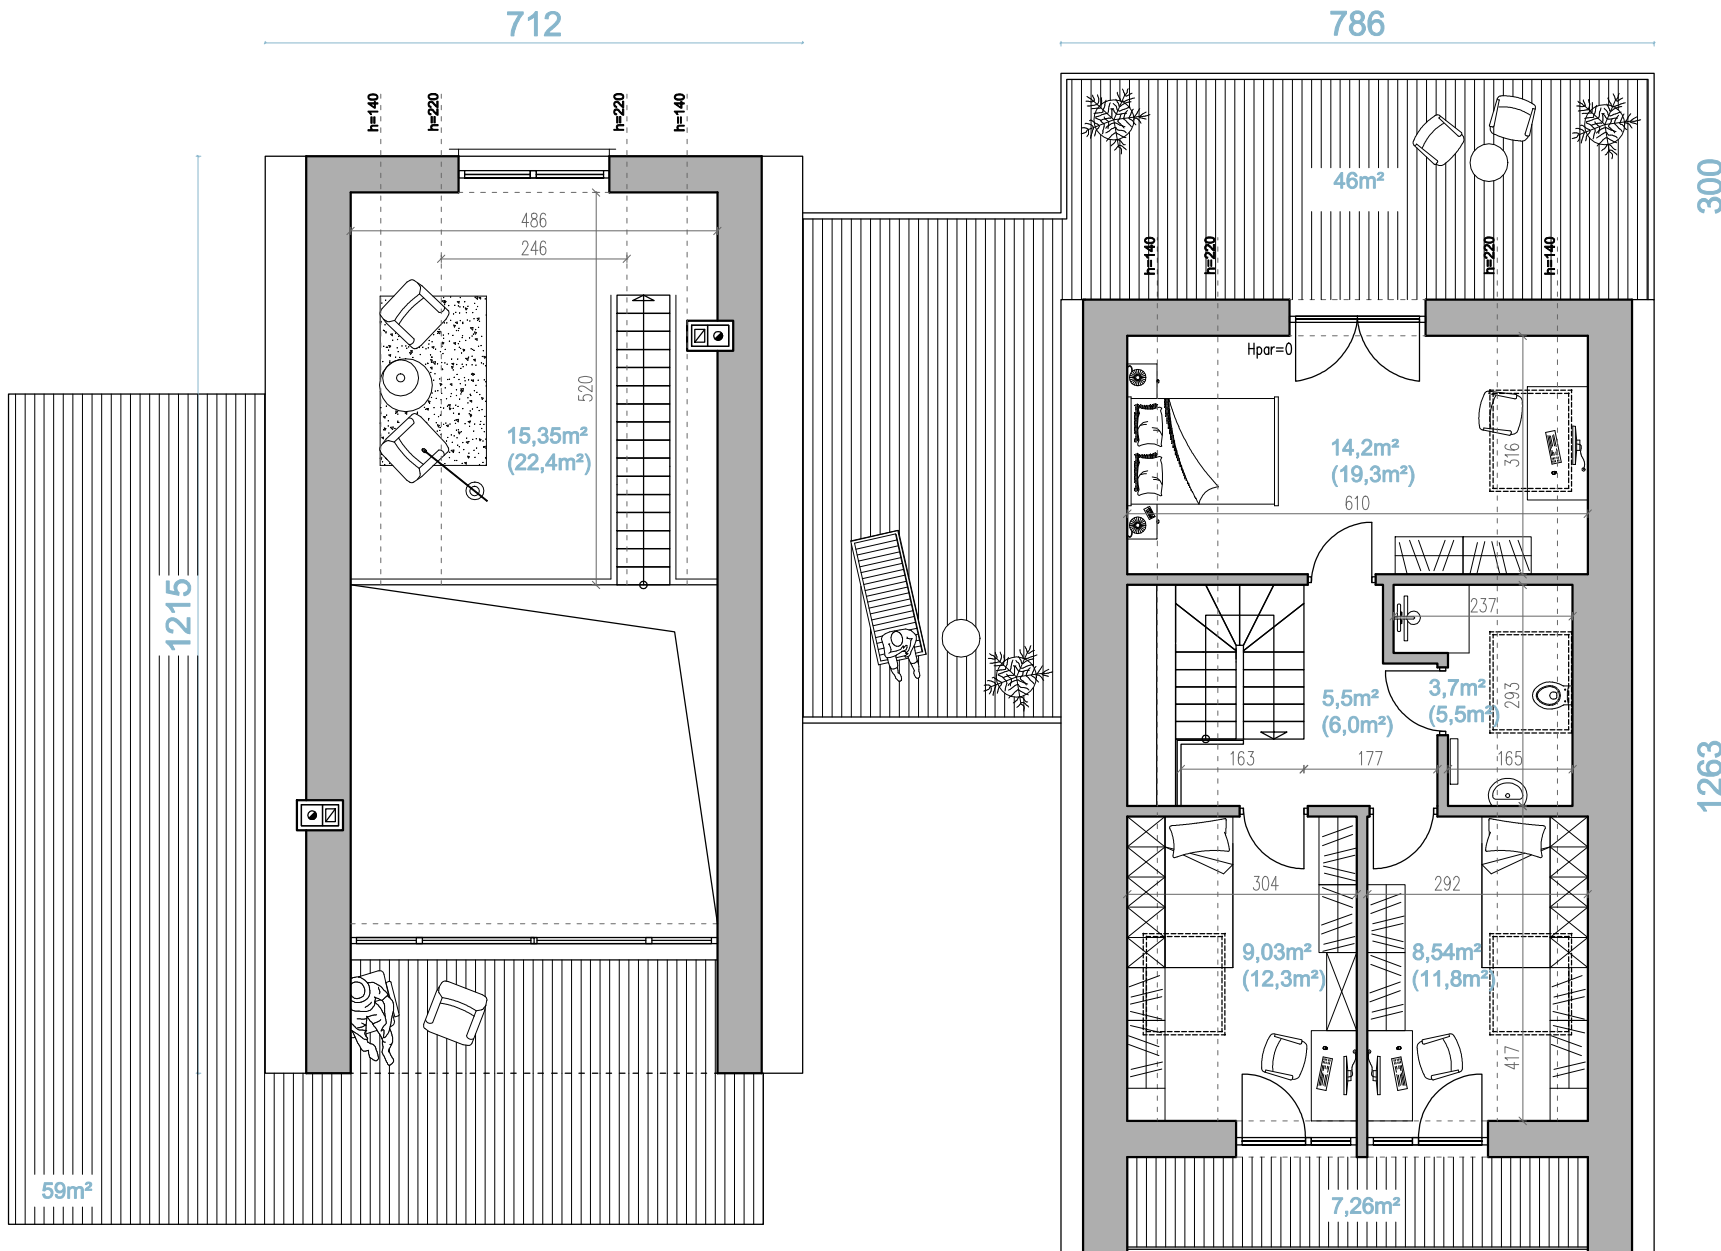

RYСУNEK POGŁĄDOWY

my home

www.myhome.eco
info@myhome.eco

tel. +48 722 227 733

wcześniej D173
LA MAISON
("dom" w języku francuskim)

Poddasze użytkowe

Przedstawiona koncepcja jest objęta prawem autorskim i jako taka nie może być rozpowszechniana, powielana ani przekazywana w jakikolwiek sposób bez wyrażonej zgody Autorów. Wszelkie prawa autorskie i majątkowe należą wyłącznie do Miłwicz Architekci Natalia Miłwicz