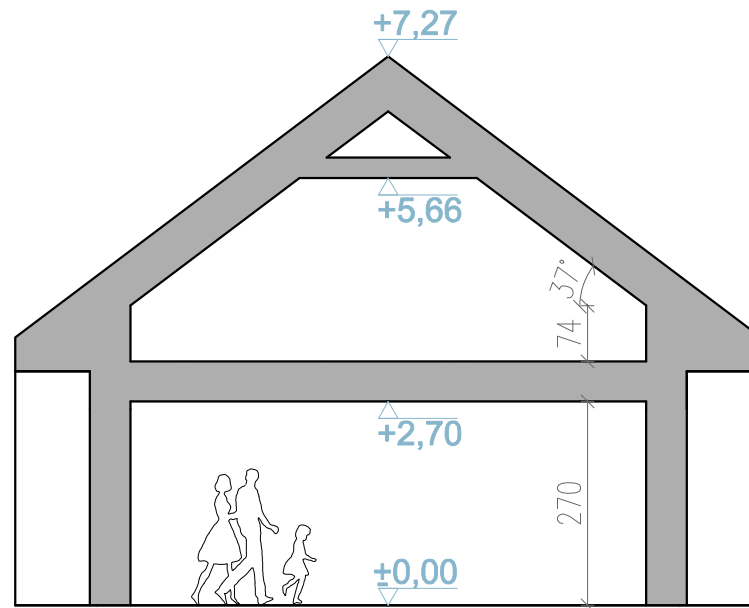

RYСУNEK POGŁĄDOWY

my home

www.myhome.eco
info@myhome.eco

tel. +48 722 227 733

wcześniej D125 v1
DOM 1

Parter

RYСУNEK POGLĄDOWY

my home