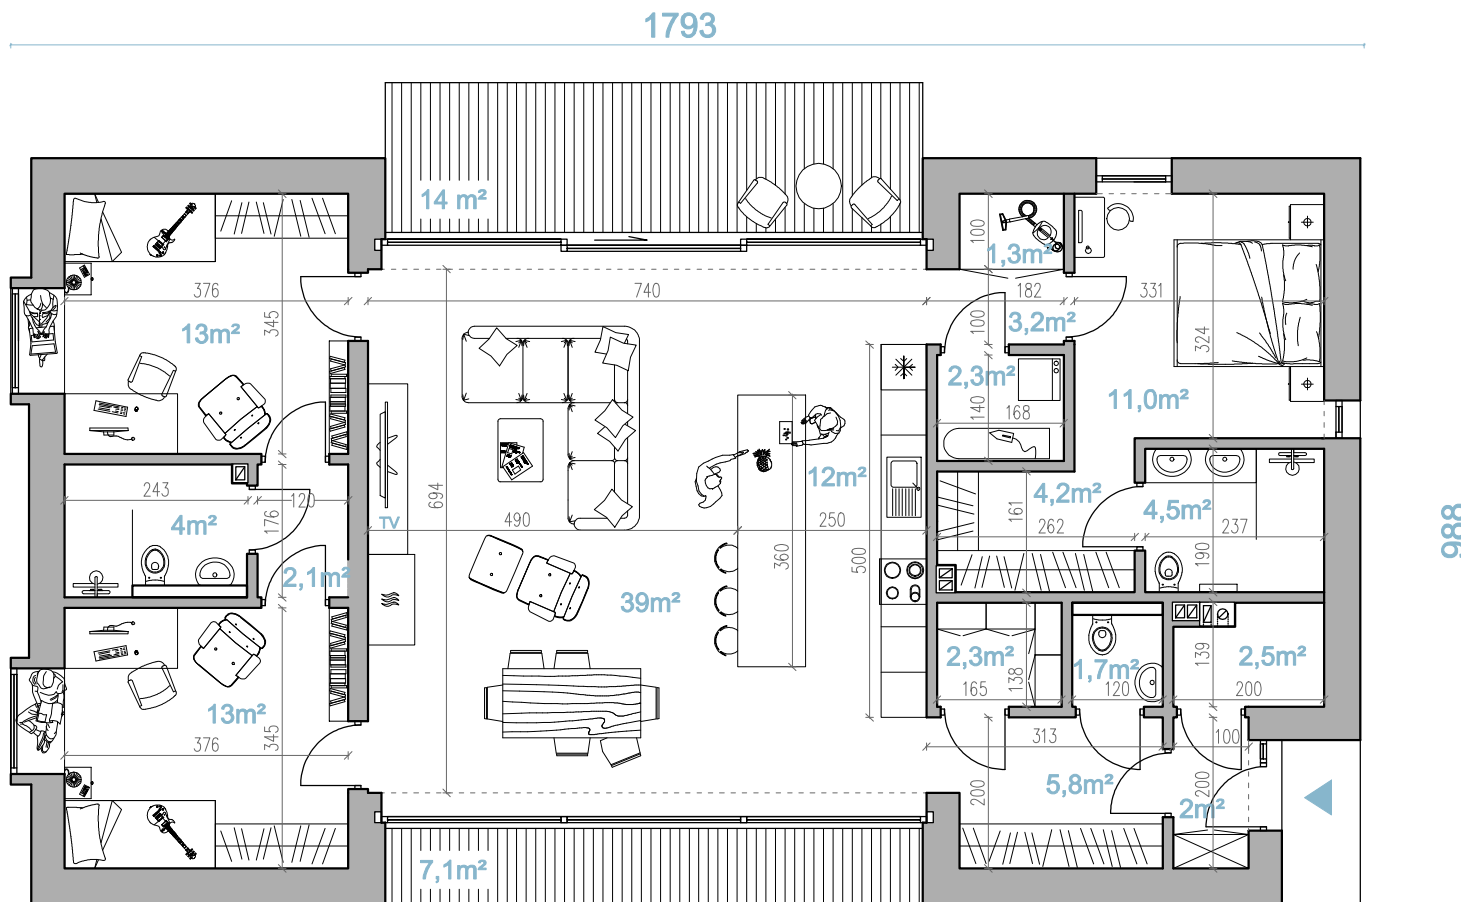

RYСУNEK POGŁĄDOWY

my home

www.myhome.eco
info@myhome.eco

tel. +48 722 227 733

wcześniej D125 v1
DOM 1

Parter

RYСУNEK POGLĄDOWY

my home