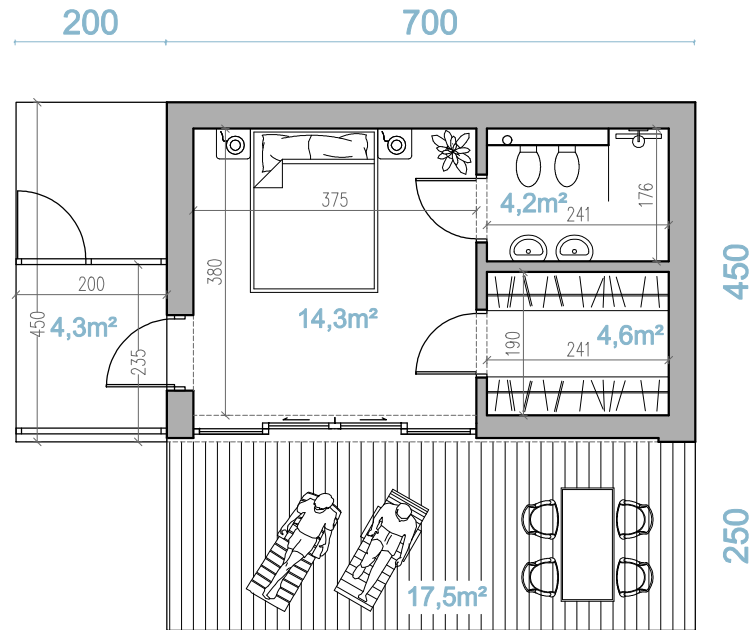

RYСУNEK POGŁĄDOWY

my home

www.myhome.eco
info@myhome.eco

tel. +48 722 227 733

R1
MODUŁ ROZBUDOWY
sypialnia master