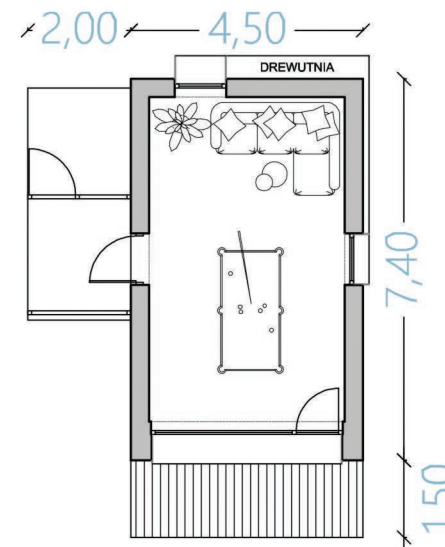

* prezentowany na wizualizacji model rozbudowy został zestawiony z domem "DUM"