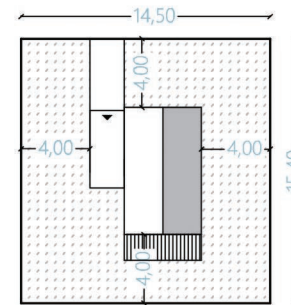

Cena projektu 1 800 zł

Minimalne wymiary działki
(o ile inaczej nie stanowią MPZP lub
WZ dla danej działki).

Dane techniczne:

Pow. użytkowa:	28,30 m ²
Pow. zabudowy:	42,50 m ²
Min. wymiary działki:	14,50x15,40 m
Wysokość w kalenicy:	5,00 m
Kąt nach. dachu:	45°
Kubatura:	97,36 m ³