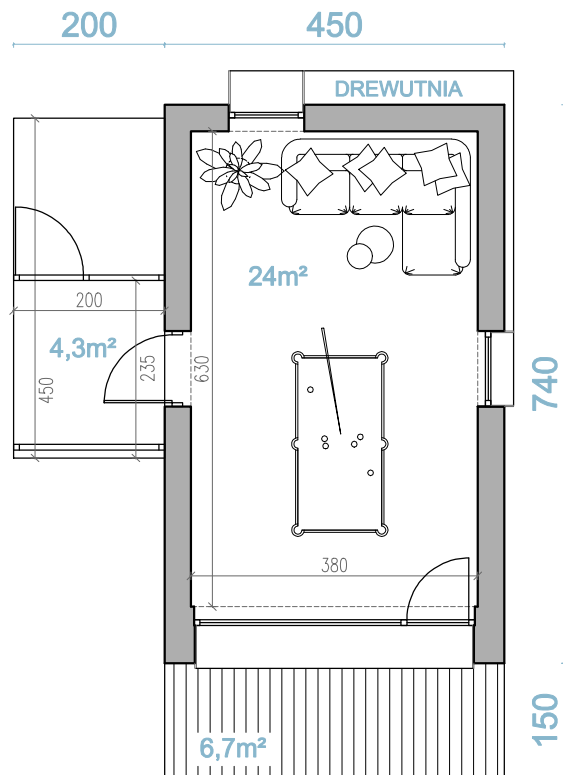

RYСУNEK POGŁĄDOWY

my home

www.myhome.eco
info@myhome.eco

tel. +48 722 227 733

R10
MODUŁ ROZBUDOWY
gaming room