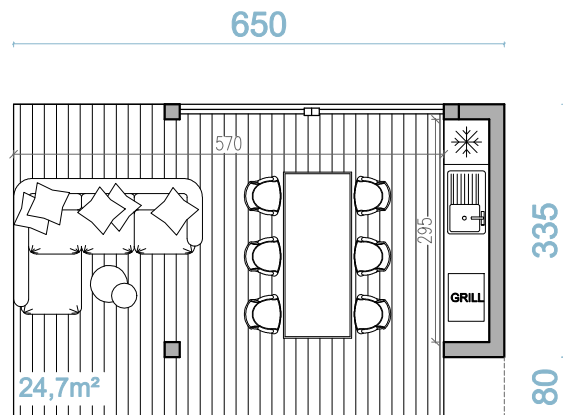

RYSunEK POGLĄDOWY

my home

www.myhome.eco
info@myhome.eco

tel. +48 722 227 733

R11
MODUŁ ROZBUDOWY
wiata