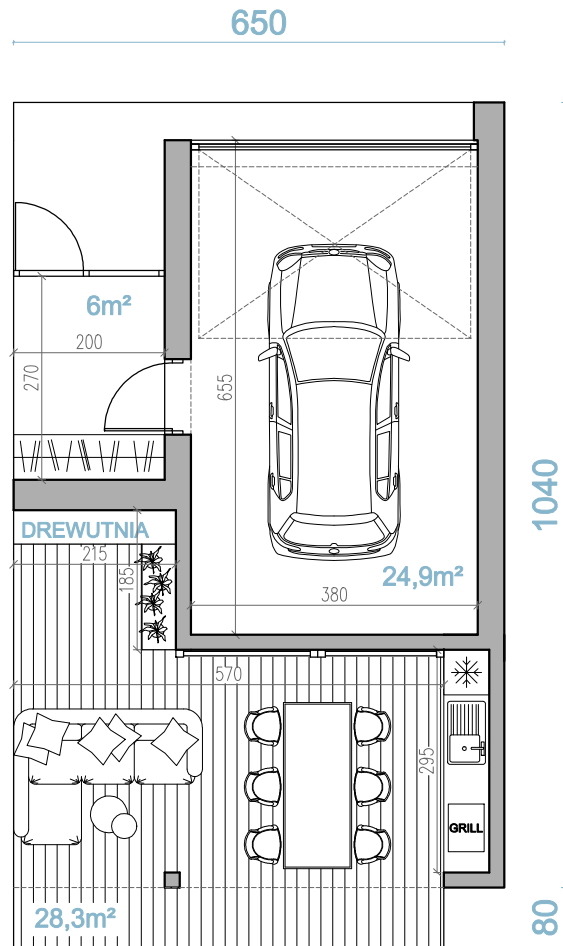

RYСУNEK POGŁĄDOWY

my home

www.myhome.eco
info@myhome.eco

tel. +48 722 227 733

R12
MODUŁ ROZBUDOWY

wiata + garaż (1)