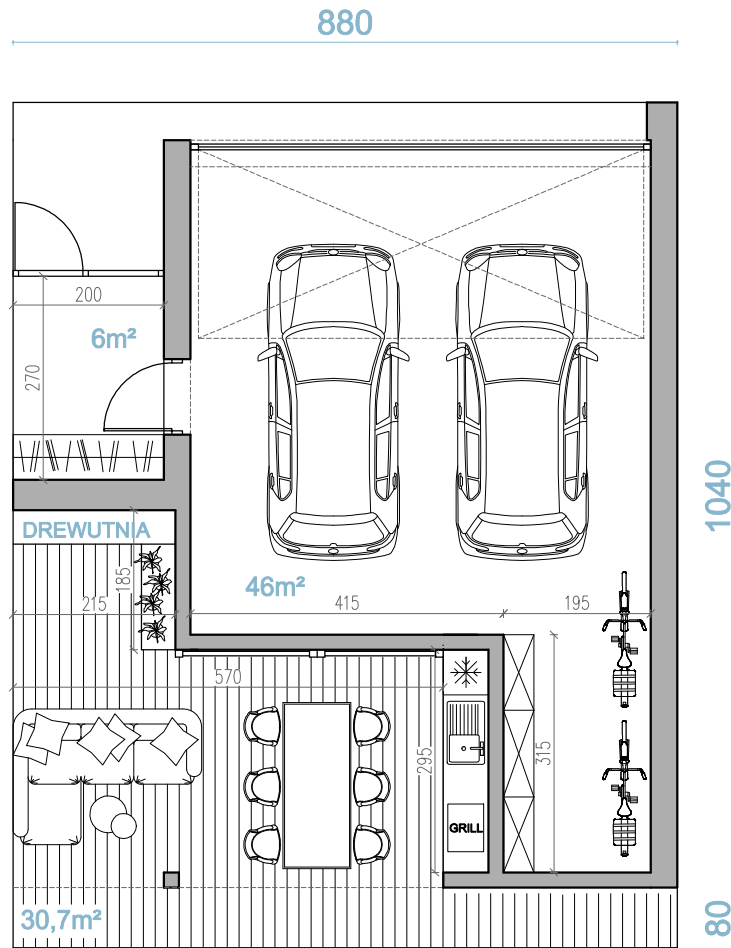

# RYСУNEK POGŁĄDOWY

my home

[www.myhome.eco](http://www.myhome.eco)  
[info@myhome.eco](mailto:info@myhome.eco)

tel. +48 722 227 733

**R13**  
MODUŁ ROZBUDOWY  
wiata + garaż (2)