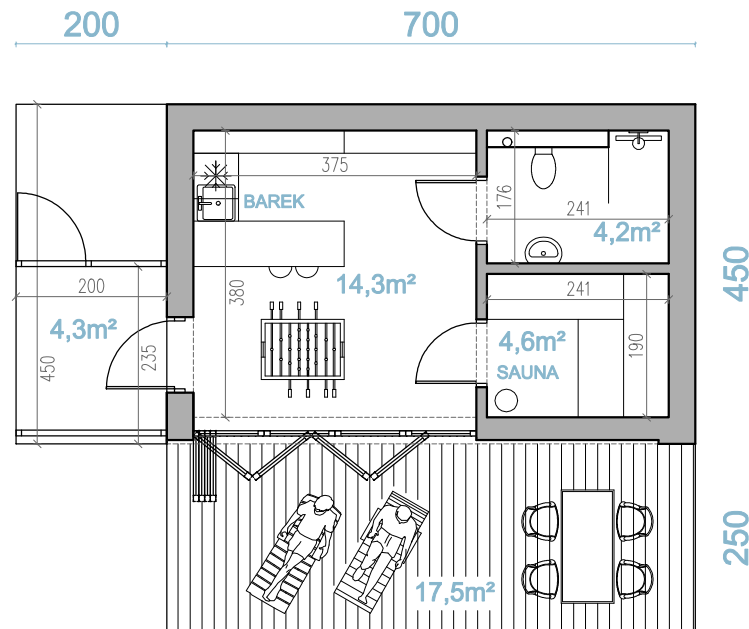

RYСУNEK POGŁĄDOWY

my home

www.myhome.eco
info@myhome.eco

tel. +48 722 227 733

R2
MODUŁ ROZBUDOWY
sauna