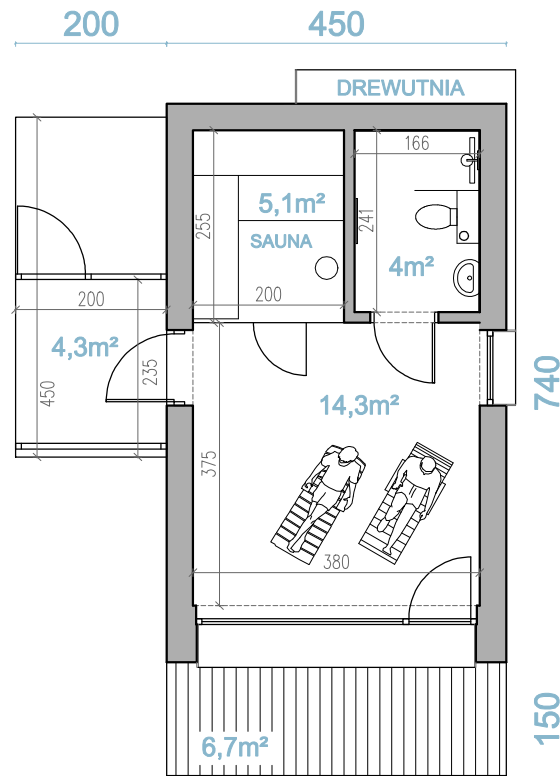

RYСУNEK POGLĄDOWY

my home

www.myhome.eco
info@myhome.eco

tel. +48 722 227 733

R9
MODUŁ ROZBUDOWY
sauna