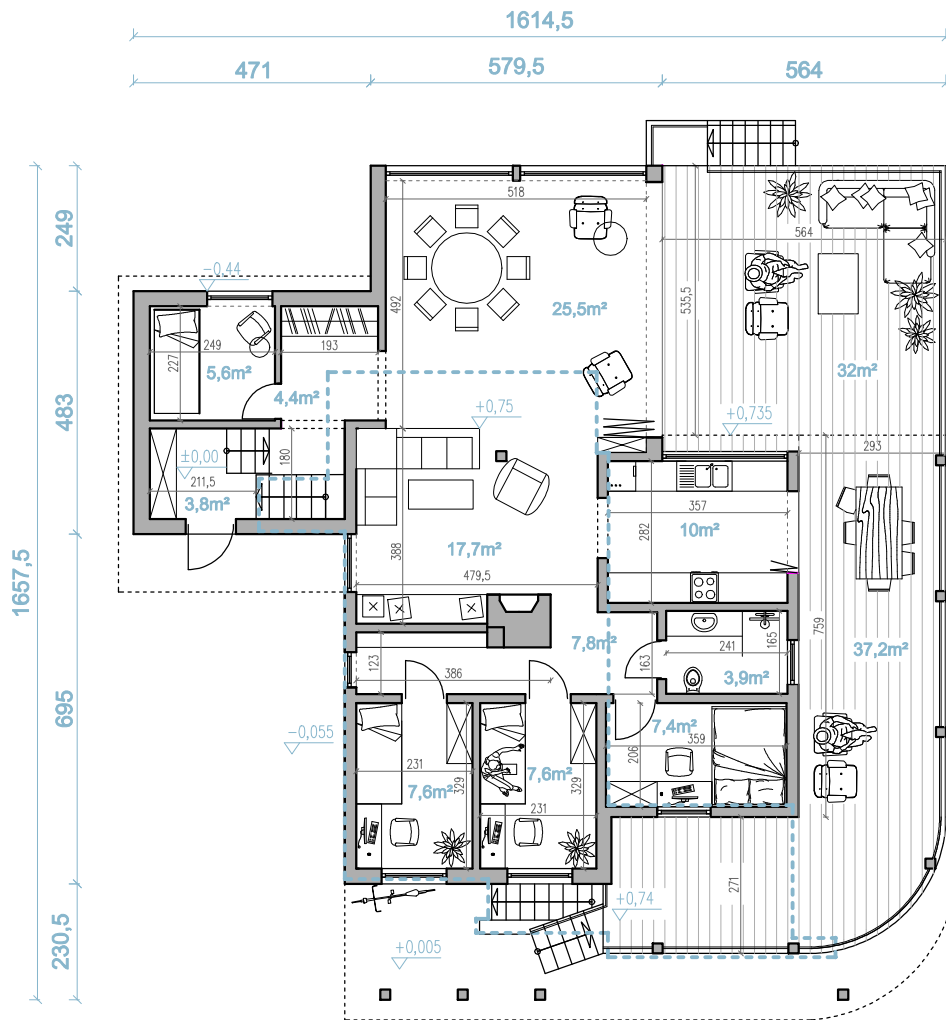

RYСУNEK POGŁĄDOWY

www.myhome.eco
 info@myhome.eco
 tel. +48 722 227 733

DOM NAD JEZIOREM 2

Parter, piwnica

Przedstawiona koncepcja jest objęta prawem autorskim i jako taka nie może być rozpowszechniana, powielana ani przekazywana w jakikolwiek sposób bez wyrażonej zgody Autorów. Wszelkie prawa autorskie i majątkowe należą wyłącznie do Miłwicz Architekci Natalia Miłwicz