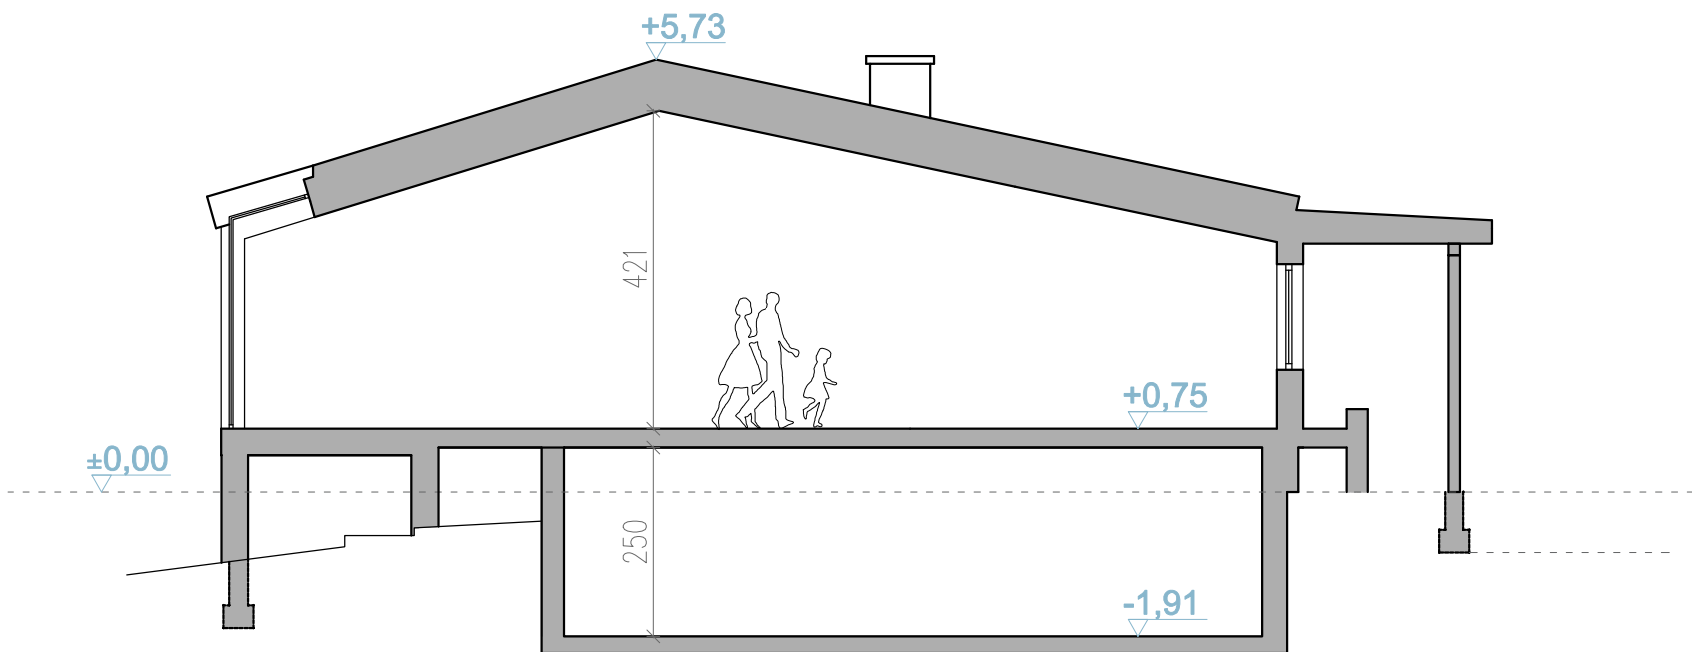

Przedstawiona koncepcja jest objęta prawem autorskim i jako taka nie może być rozpowszechniana, powielana ani przekazywana w jakikolwiek sposób bez wyrażonej zgody Autorów. Wszelkie prawa autorskie i majątkowe należą wyłącznie do Miłwicz Architekci Natalia Miłwicz

RYСУNEK POGLĄDOWY

my home

www.myhome.eco
info@myhome.eco

tel. +48 722 227 733

DOM NAD JEZIOREM 2

Przekrój