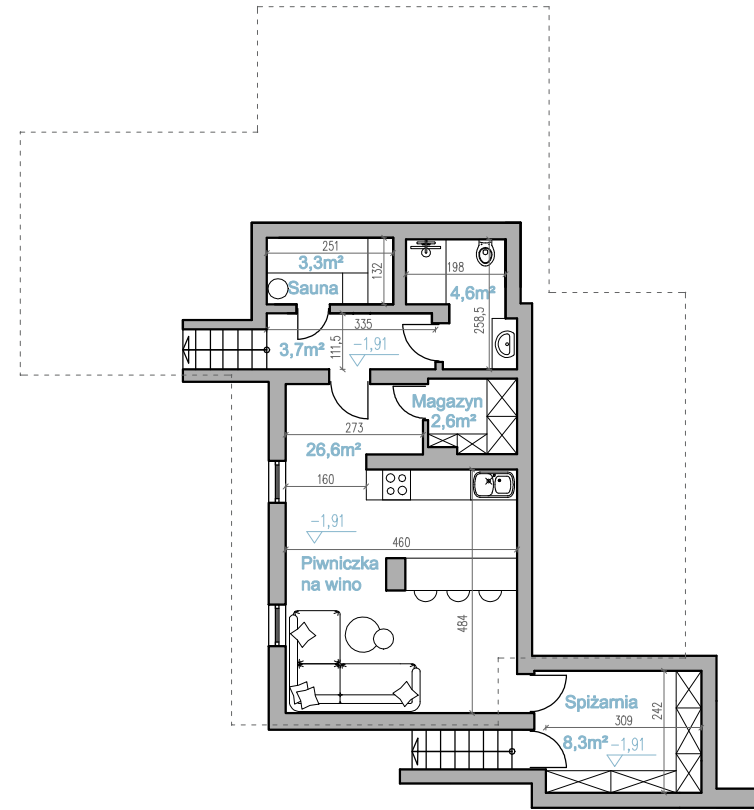

RYСУNEK POGŁĄDOWY

www.myhome.eco
 info@myhome.eco
 tel. +48 722 227 733

DOM NAD JEZIOREM 2

Parter, piwnica

Przedstawiona koncepcja jest objęta prawem autorskim i jako taka nie może być rozpowszechniana, powielana ani przekazywana w jakikolwiek sposób bez wyrażonej zgody Autorów. Wszelkie prawa autorskie i majątkowe należą wyłącznie do Miłwicz Architekci Natalia Miłwicz