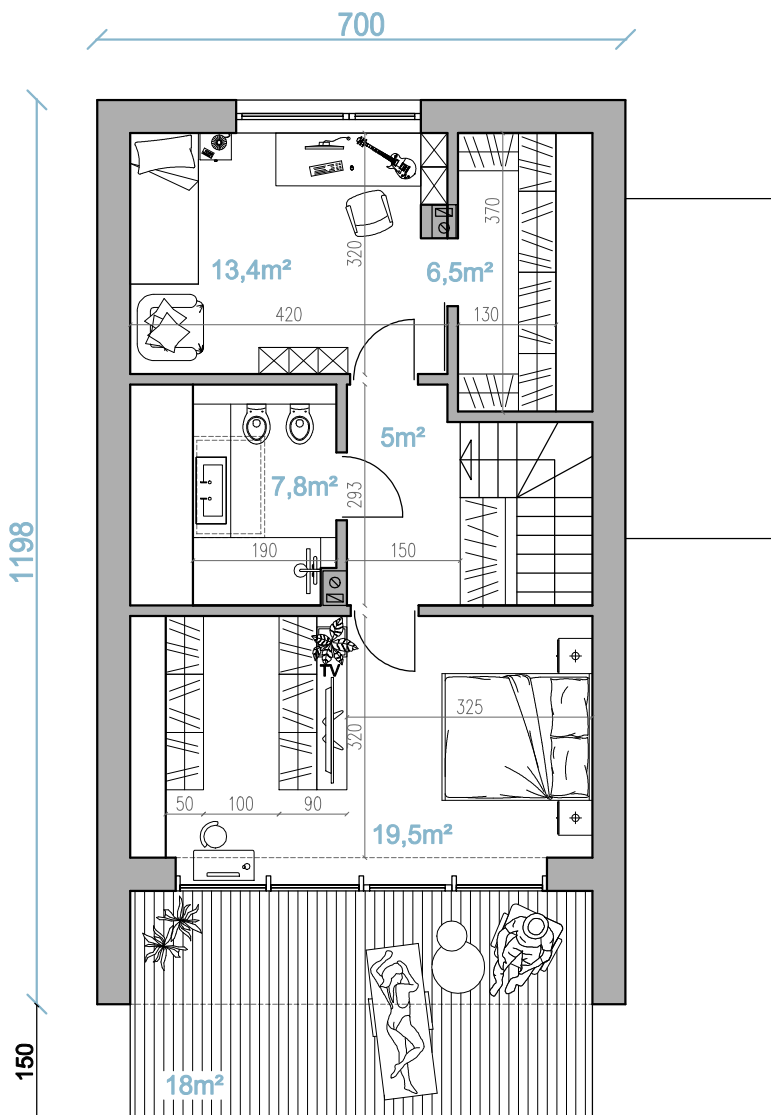

# RYСУNEK POGŁĄDOWY

my home

[www.myhome.eco](http://www.myhome.eco)  
[info@myhome.eco](mailto:info@myhome.eco)

tel. +48 722 227 733

**HEM** wcześniej D82/96

("dom" w języku duńskim)

Poddasze użytkowe

Metraż zależy od wyboru wariantu poddasza