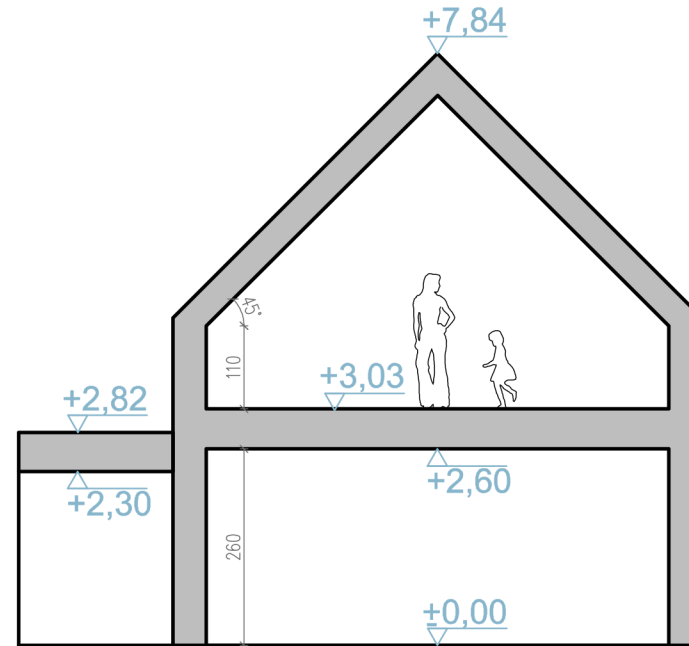

Przedstawiona koncepcja jest objęta prawem autorskim i jako taka nie może być rozpowszechniana, powielana ani przekazywana w jakikolwiek sposób bez wyrażonej zgody Autorów. Wszelkie prawa autorskie i majątkowe należą wyłącznie do

RYSUNEK POGLĄDOWY

my home

www.myhome.eco
info@myhome.eco

tel. +48 722 227 733

HEM wcześniej D82/96
("dom" w języku duńskim)
Przekrój