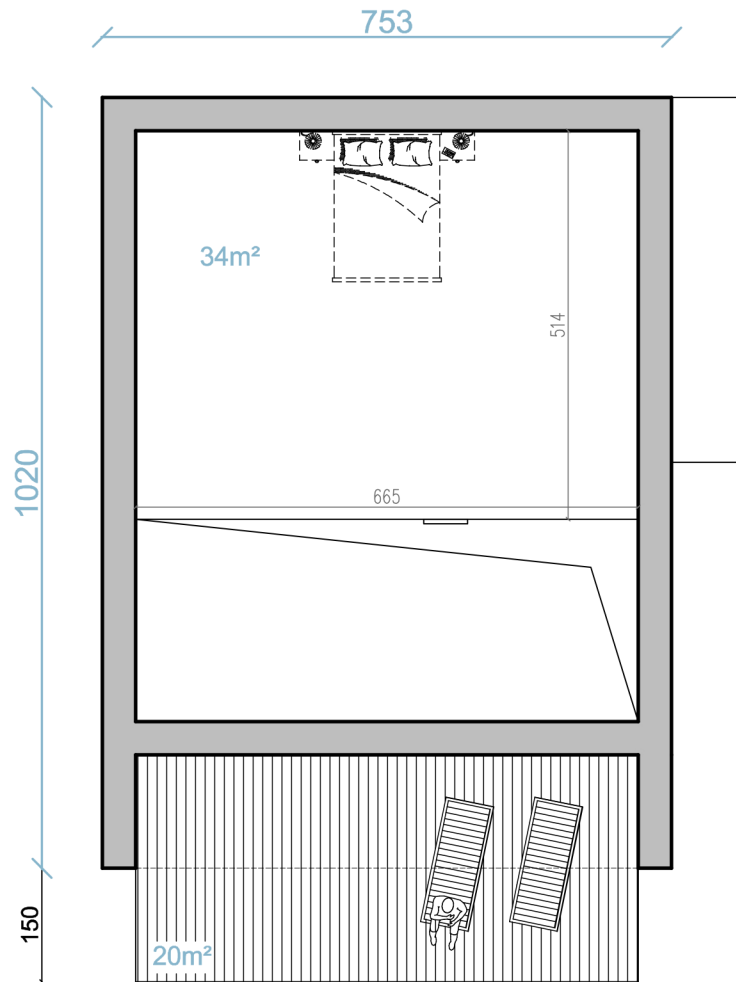

RYСУNEK POGŁĄDOWY

my home

www.myhome.eco
info@myhome.eco

tel. +48 722 227 733

wcześniej D50

DOMO 1

("dom" w języku łacińskim)

Poddasze użytkowe, przekrój