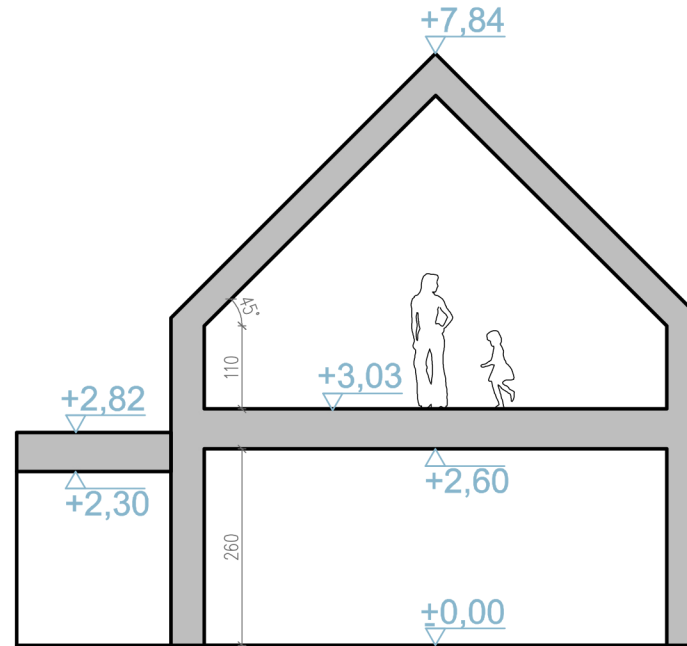

Przedstawiona koncepcja jest objęta prawem autorskim i jako taka nie może być rozpowszechniana, powielana ani przekazywana w jakikolwiek sposób bez wyrażonej zgody Autorów. Wszelkie prawa autorskie i majątkowe należą wyłącznie do

RYСУNEK ПОГЛАДОВЫ

my home

www.myhome.eco
info@myhome.eco

tel. +48 722 227 733

HEM wcześniej D82/96
("dom" w języku duńskim)
Przekrój