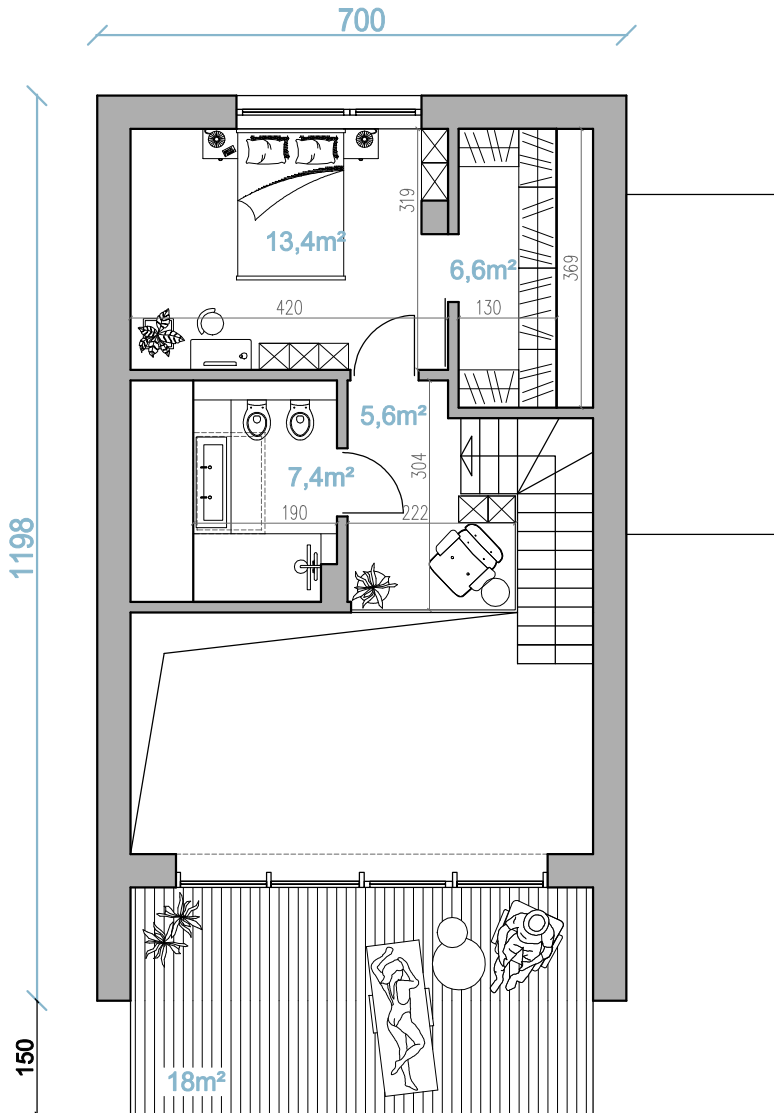

RYSUNEK POGLĄDOWY

my home

www.myhome.eco
info@myhome.eco

tel. +48 722 227 733

HEM wcześniej D82/96
("dom" w języku duńskim)

Parter

Metraż zależy od wyboru wariantu poddasza

Przedstawiona koncepcja jest objęta prawem autorskim i jako taka nie może być rozpowszechniana, powielana ani przekazywana w jakikolwiek sposób bez wyraźnej zgody Autorów. Wszelkie prawa autorskie i majątkowe należą wyłącznie do Miłwicz Architekt Natallia Miłwicz

RYСУNEK POGŁĄDOWY

my home

www.myhome.eco
info@myhome.eco

tel. +48 722 227 733

HEM wcześniej D82/96
("dom" w języku duńskim)

Poddasze użytkowe

Metraż zależy od wyboru wariantu poddasza

Przedstawiona koncepcja jest objęta prawem autorskim i jako taka nie może być rozpowszechniana, powielana ani przekazywana w jakikolwiek sposób bez wyrażonej zgody Autorów. Wszelkie prawa autorskie i majątkowe należą wyłącznie do