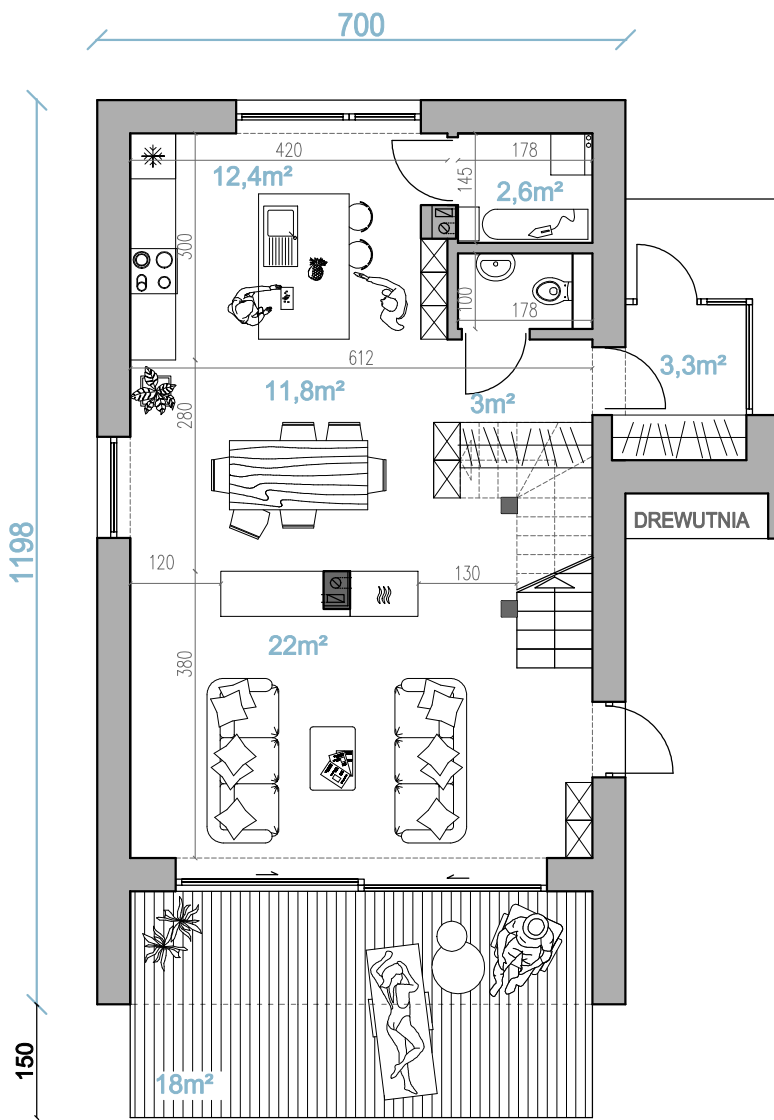

RYSUNEK POGLĄDOWY

my home

www.myhome.eco
info@myhome.eco

tel. +48 722 227 733

HEM wcześniej D82/96
("dom" w języku duńskim)

Parter

Metraż zależy od wyboru wariantu poddasza

Przedstawiona koncepcja jest objęta prawem autorskim i jako taka nie może być rozpowszechniana, powielana ani przekazywana w jakikolwiek sposób bez wyraźnej zgody Autorów. Wszelkie prawa autorskie i majątkowe należą wyłącznie do Miłwicz Architekt Natallia Miłwicz

RYСУNEK POGŁĄDOWY

my home

www.myhome.eco
info@myhome.eco

tel. +48 722 227 733

HEM wcześniej D82/96
("dom" w języku duńskim)

Poddasze użytkowe

Metraż zależy od wyboru wariantu poddasza

Przedstawiona koncepcja jest objęta prawem autorskim i jako taka nie może być rozpowszechniana, powielana ani przekazywana w jakikolwiek sposób bez wyrażonej zgody Autorów. Wszelkie prawa autorskie i majątkowe należą wyłącznie do