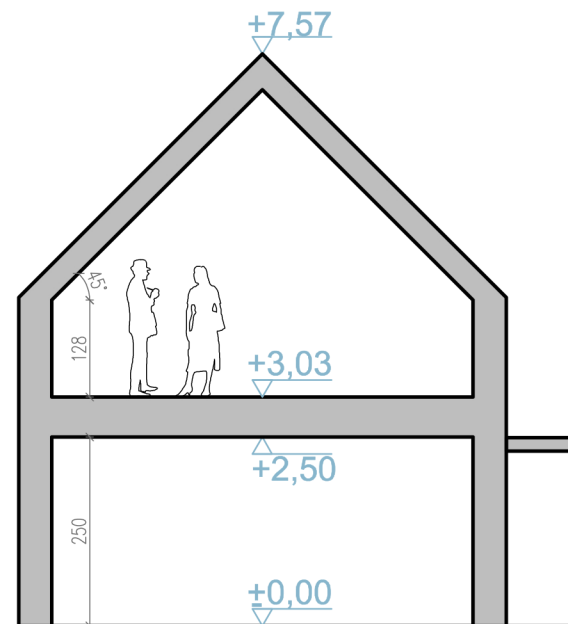

Przedstawiona koncepcja jest objęta prawem autorskim i jako taka nie może być rozpowszechniana, powielana ani przekazywana w jakikolwiek sposób bez wyraźnej zgody Autorów. Wszelkie prawa autorskie i majątkowe należą wyłącznie do

RYSUNEK POGLĄDOWY

my home

www.myhome.eco
info@myhome.eco

tel. +48 722 227 733

wcześniej D89

KUMBA 2

("dom" w afrykańskim języku shona)

Poddasze użytkowe, przekrój