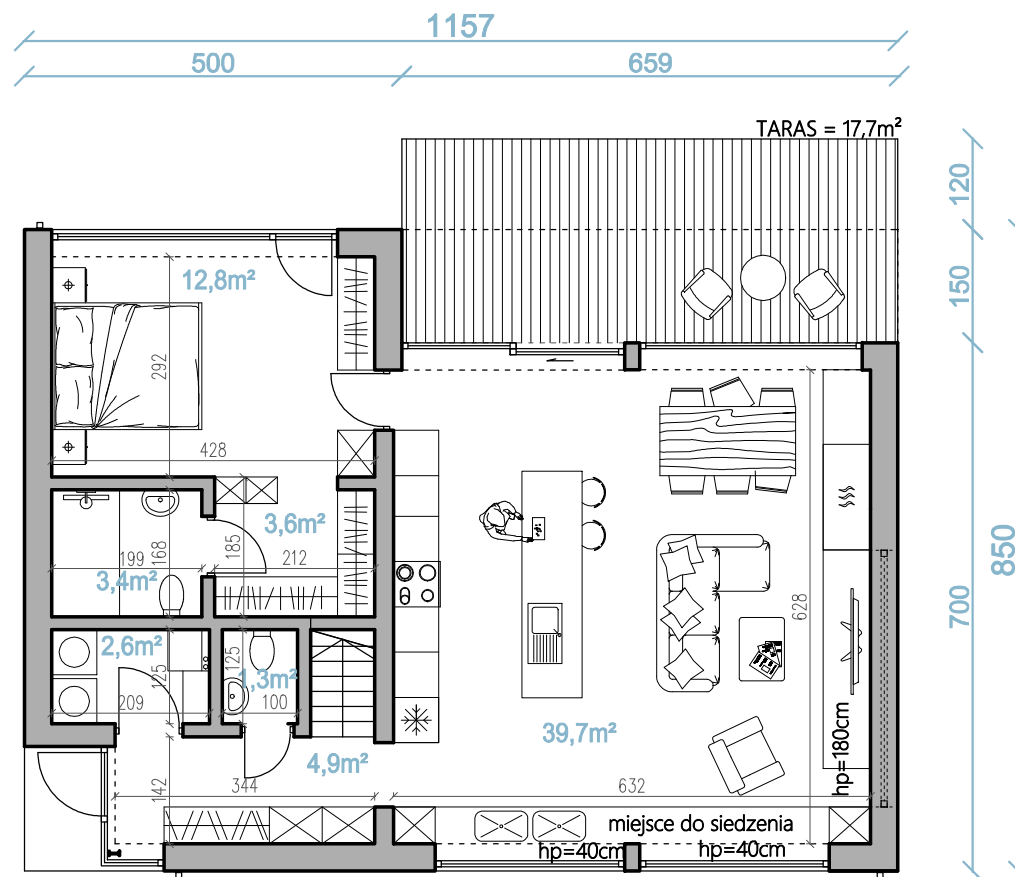

RYСУNEK POGŁĄDOWY

my home

www.myhome.eco
info@myhome.eco

tel. +48 722 227 733

DOM MOD 2

Parter

Przedstawiona koncepcja jest objęta prawem autorskim i jako taka nie może być rozpowszechniana, powielana ani przekazywana w jakikolwiek sposób bez wyrażonej zgody Autorów. Wszelkie prawa autorskie i majątkowe należą wyłącznie do