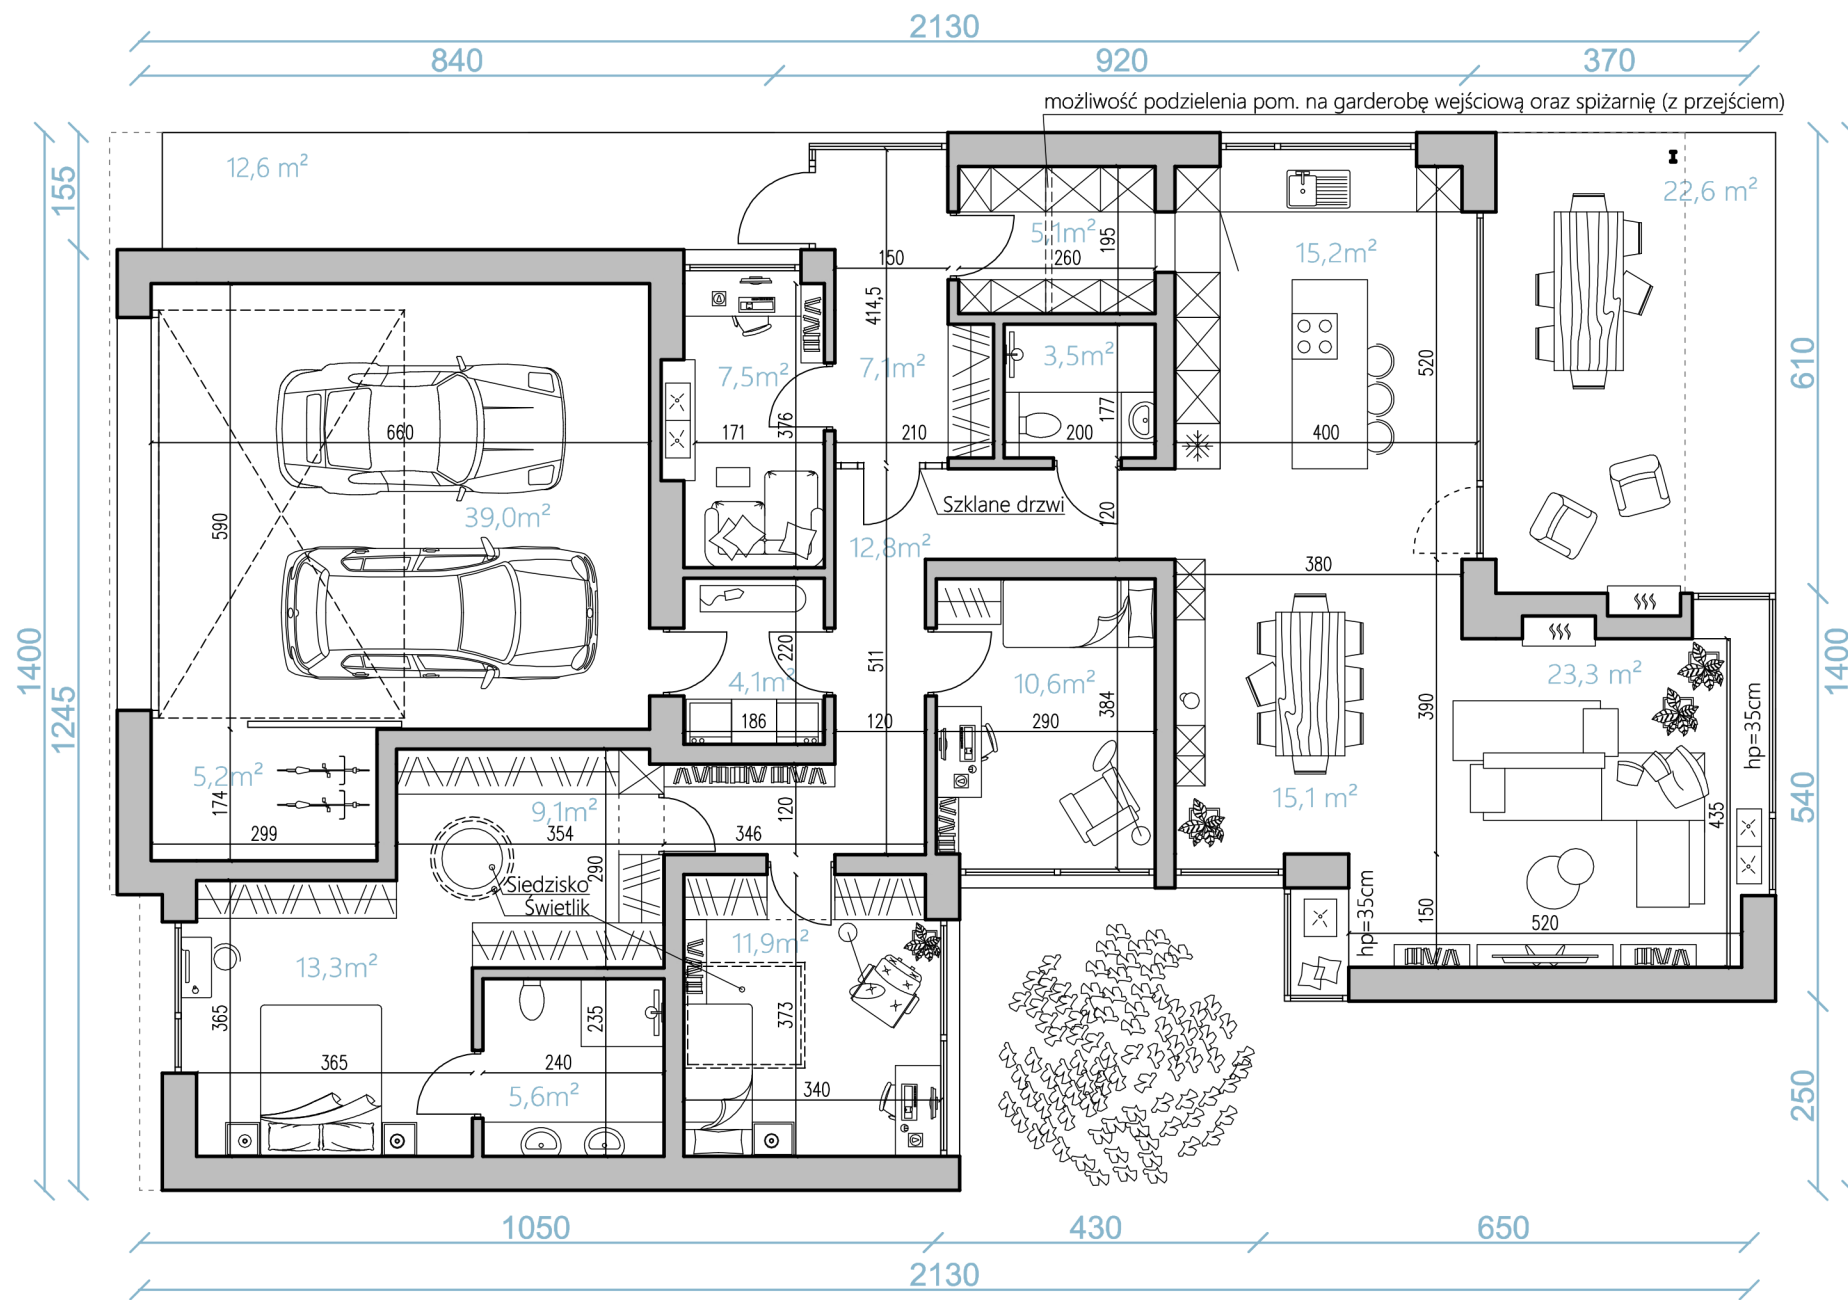

RYСУNEK POGŁĄDOWY

www.myhome.eco
info@myhome.eco
tel. +48 722 227 733

GURI
("dom" w języku somalijskim)
PARTER

Przedstawiona koncepcja jest objęta prawem autorskim i jako taka nie może być rozpowszechniana, powielana ani przekształcana w jakikolwiek sposób bez wyrażonej zgody Autorów. Wszelkie prawa autorskie i majątkowe należą wyłącznie do