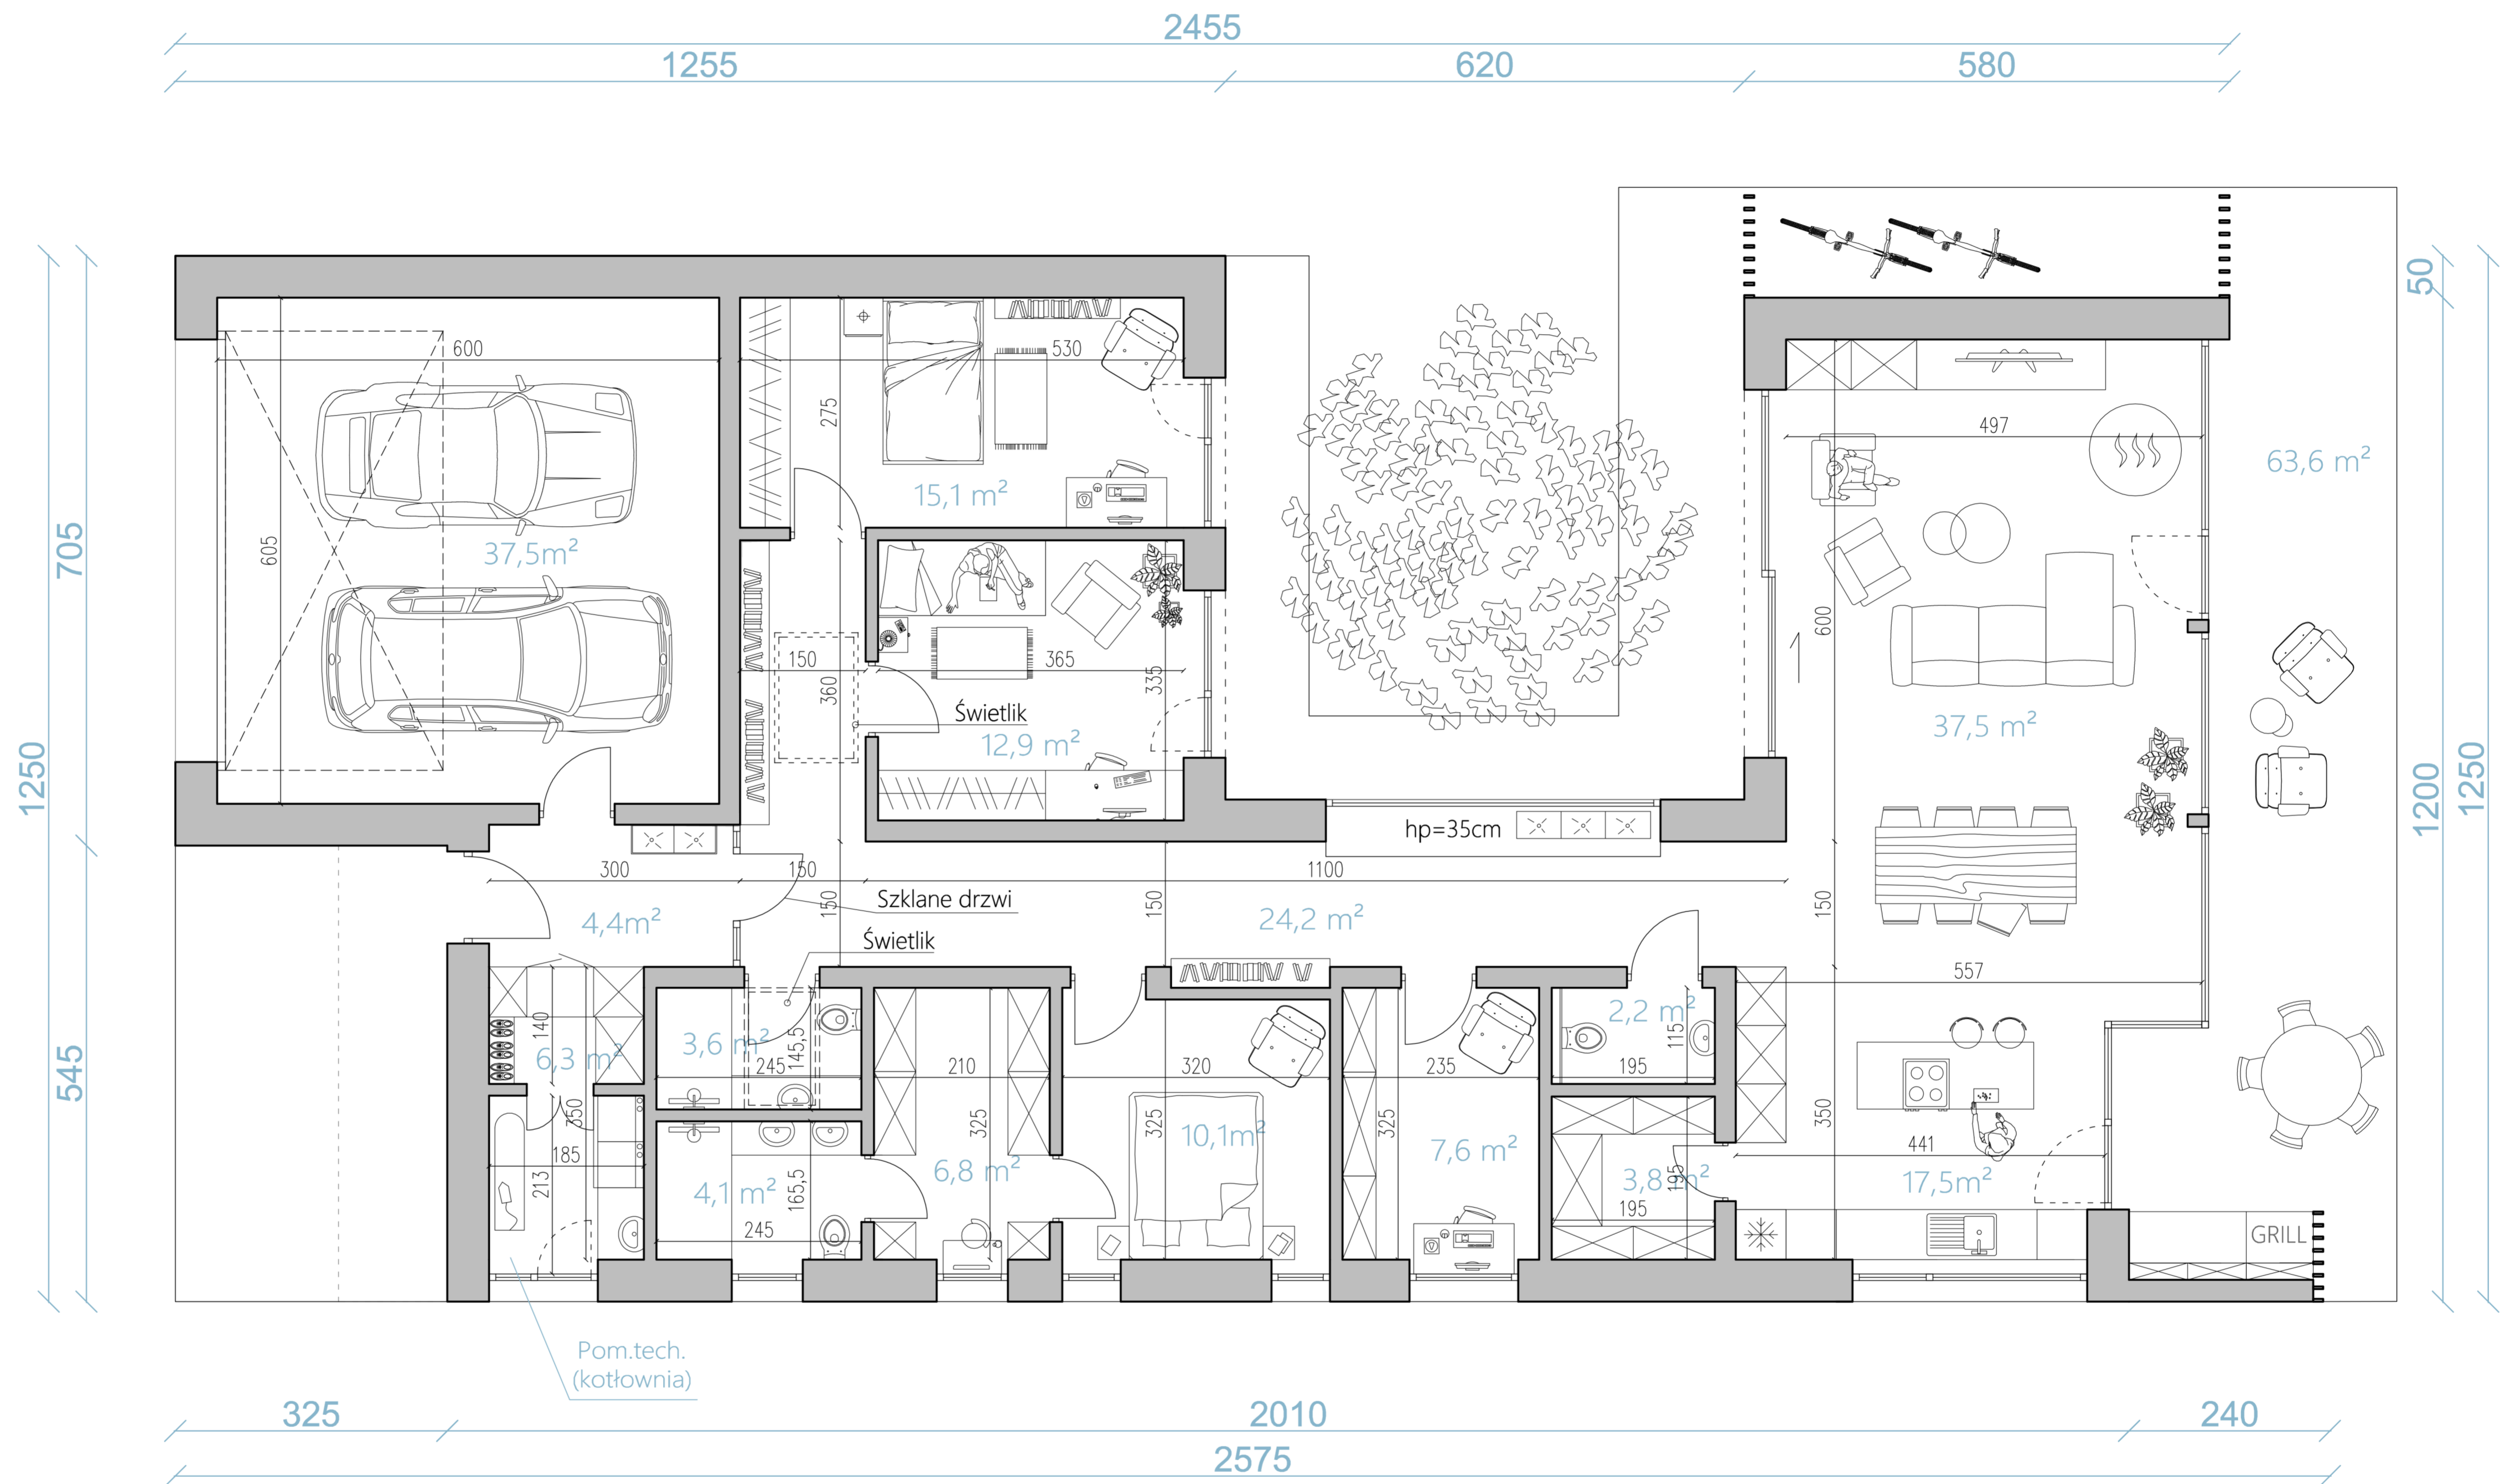

RYSUNEK POGLĄDOWY

my home

www.myhome.eco
info@myhome.eco

tel. +48 722 227 733

MANA

("dom" w języku oromo)

PARTER

Przedstawiona koncepcja jest objęta prawem autorskim i jako taka nie może być rozpowszechniana, powielana ani przekształcana w jakikolwiek sposób bez wyraźnej zgody Autorów. Wszelkie prawa autorskie i majątkowe należą wyłącznie do