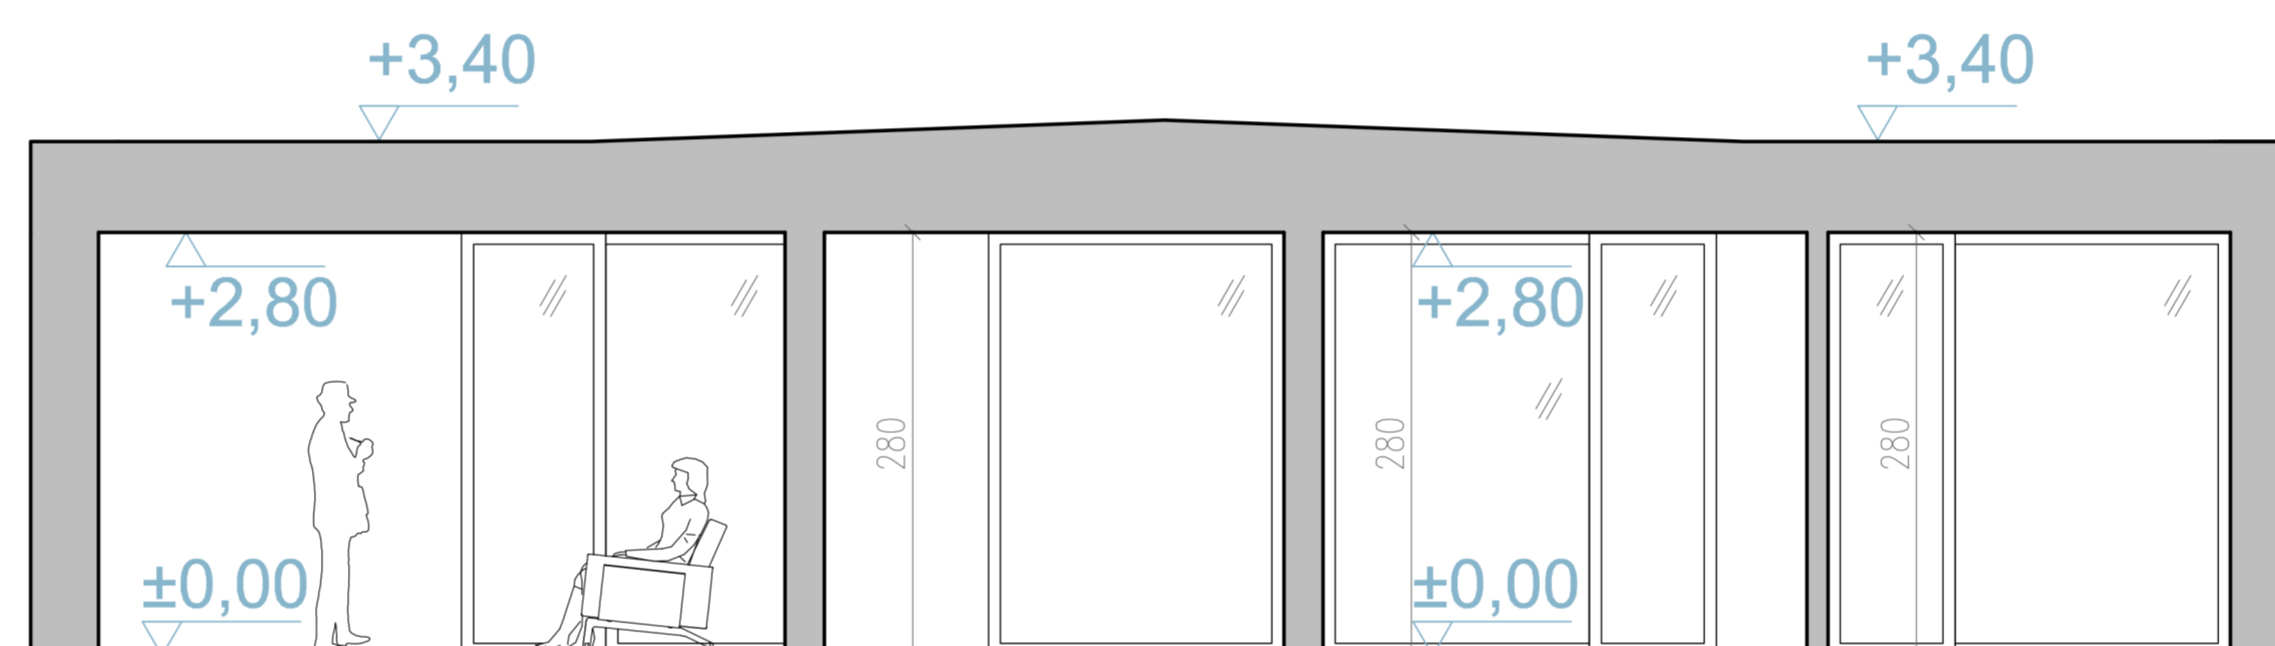

Przedstawiona koncepcja jest objęta prawem autorskim i jako taka nie może być rozpowszechniana, powielana ani przekształcana w jakikolwiek sposób bez wyraźnej zgody Autorów. Wszelkie prawa autorskie i majątkowe należą wyłącznie do

RYSUNEK POGLĄDOWY

my home

www.myhome.eco
info@myhome.eco

tel. +48 722 227 733

TALO

("dom" w języku fińskim)

PRZEKRÓJ