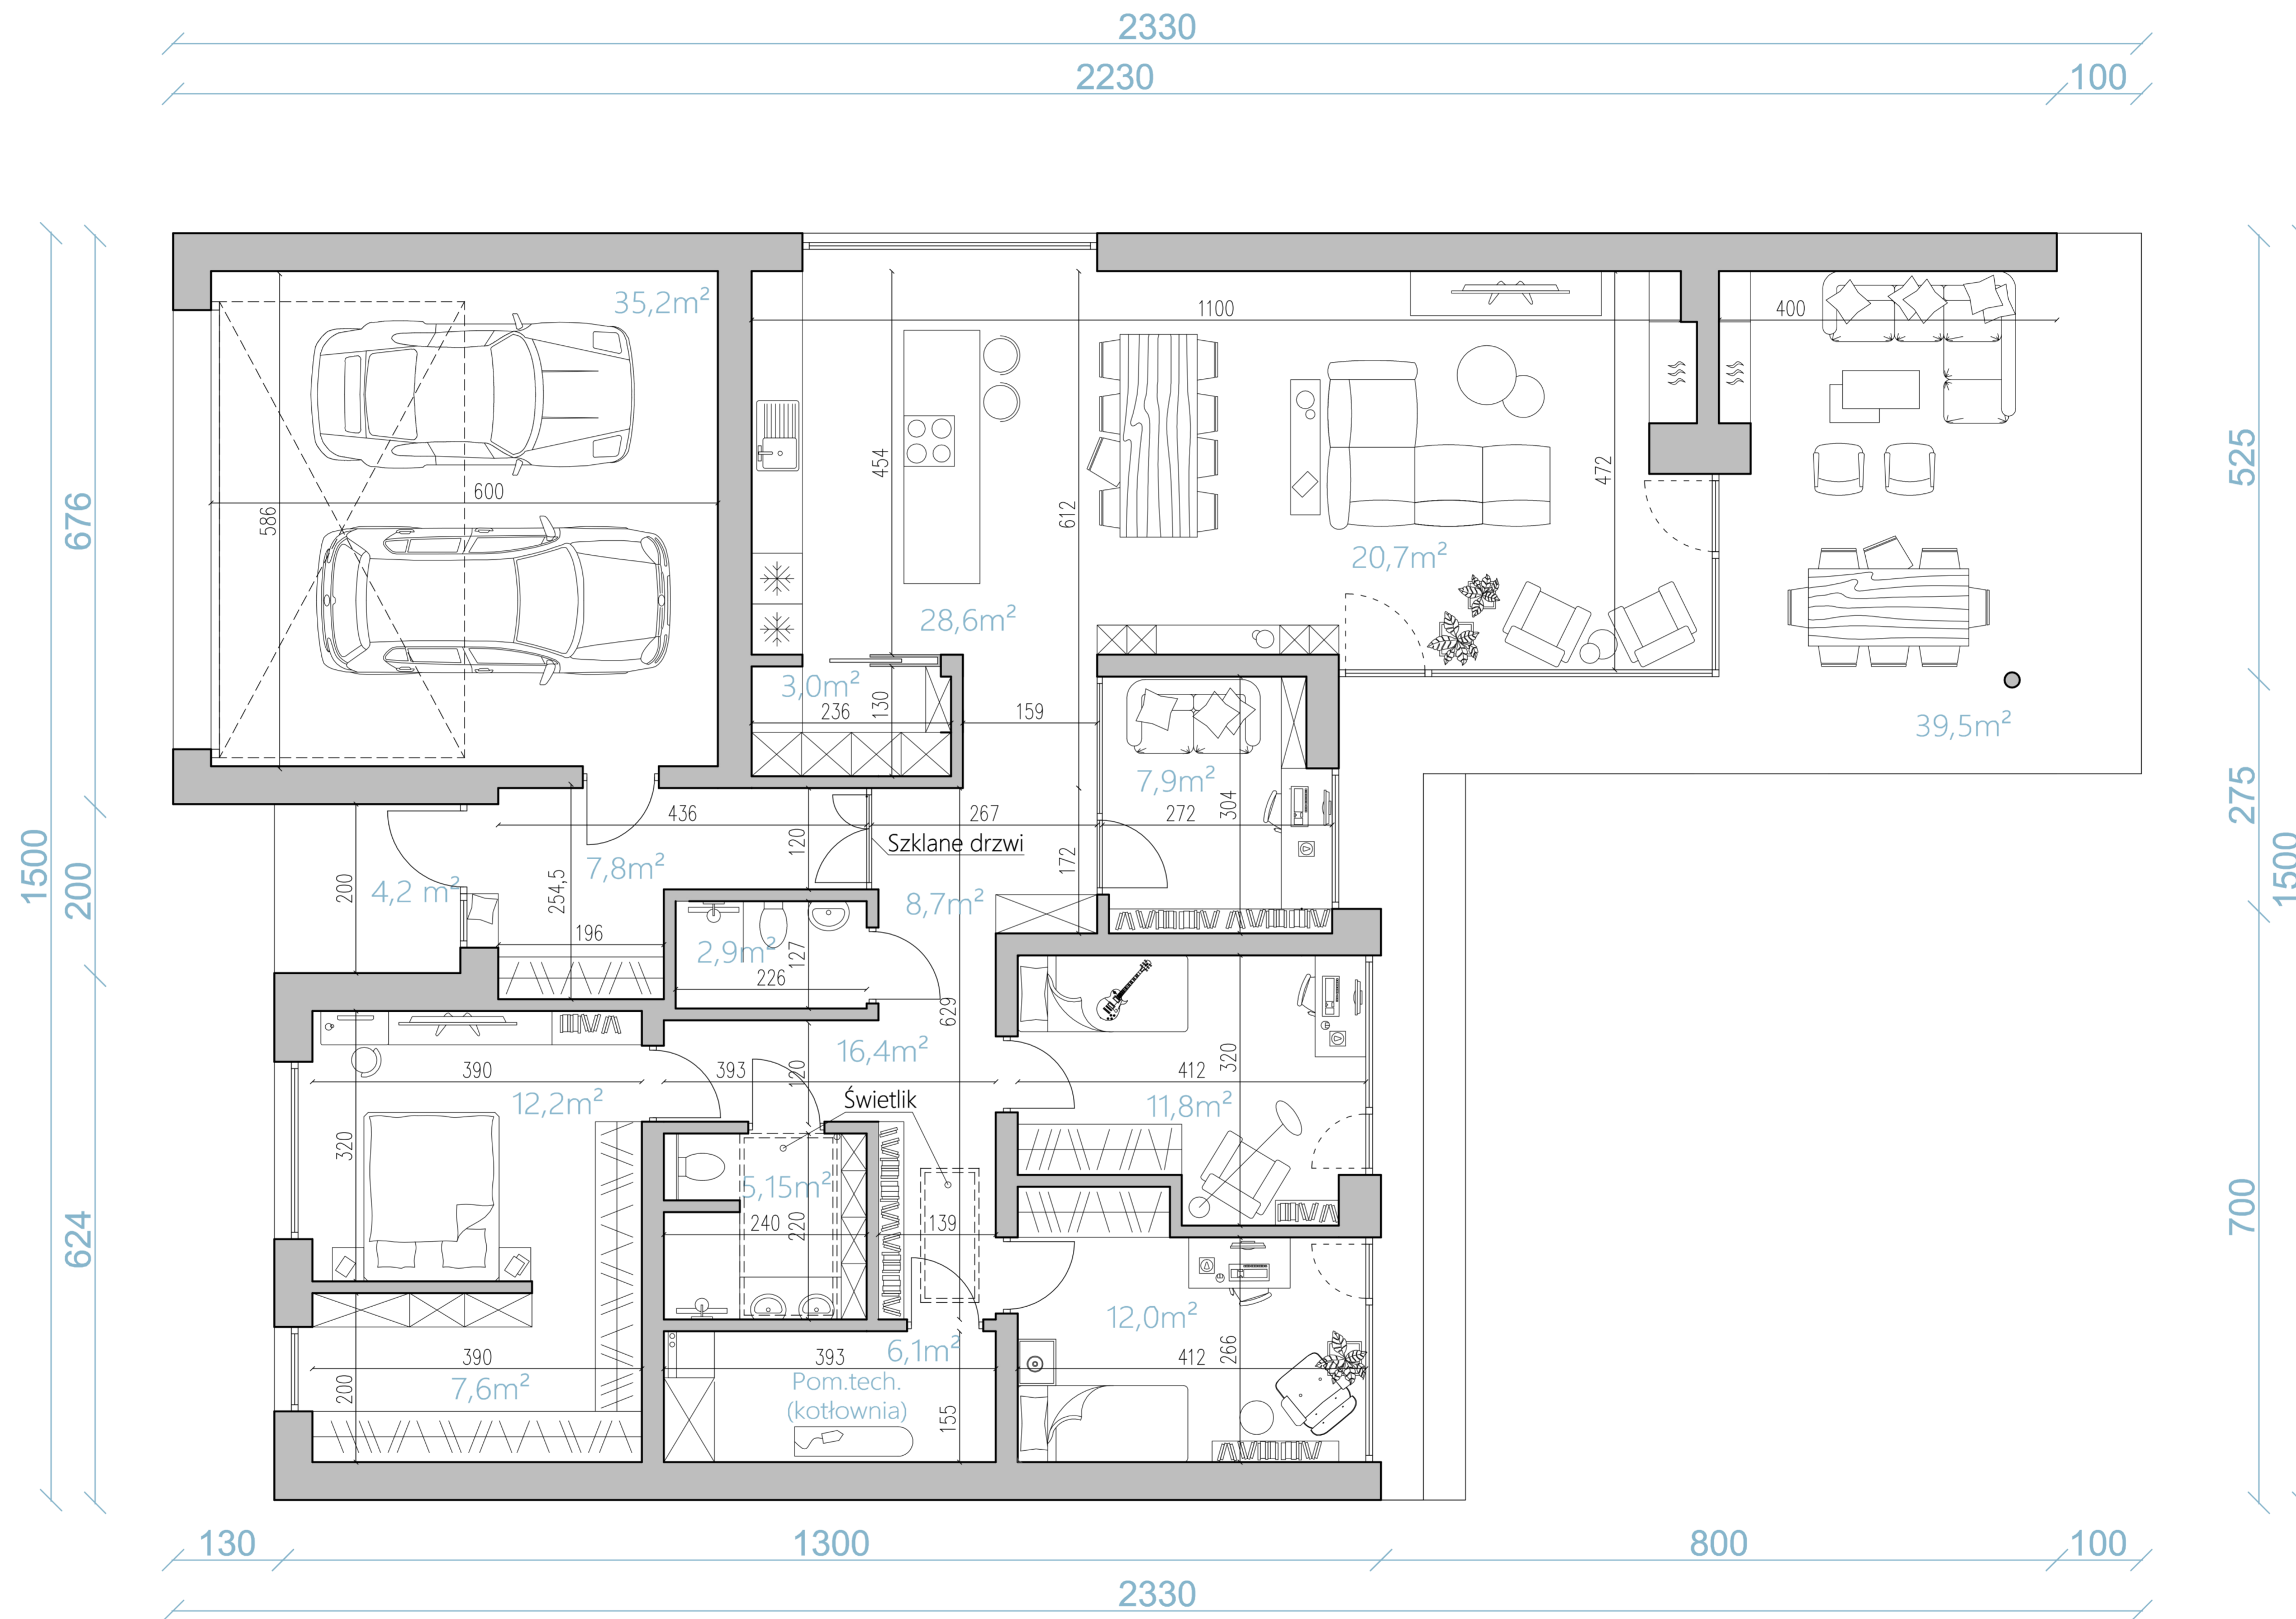

RYSUNEK POGLĄDOWY

my home

www.myhome.eco
info@myhome.eco

tel. +48 722 227 733

TALO

("dom" w języku fińskim)

PARTER

Przedstawiona koncepcja jest objęta prawem autorskim i jako taka nie może być rozpowszechniana, powielana ani przekształcana w jakikolwiek sposób bez wyraźnej zgody Autorów. Wszelkie prawa autorskie i majątkowe należą wyłącznie do