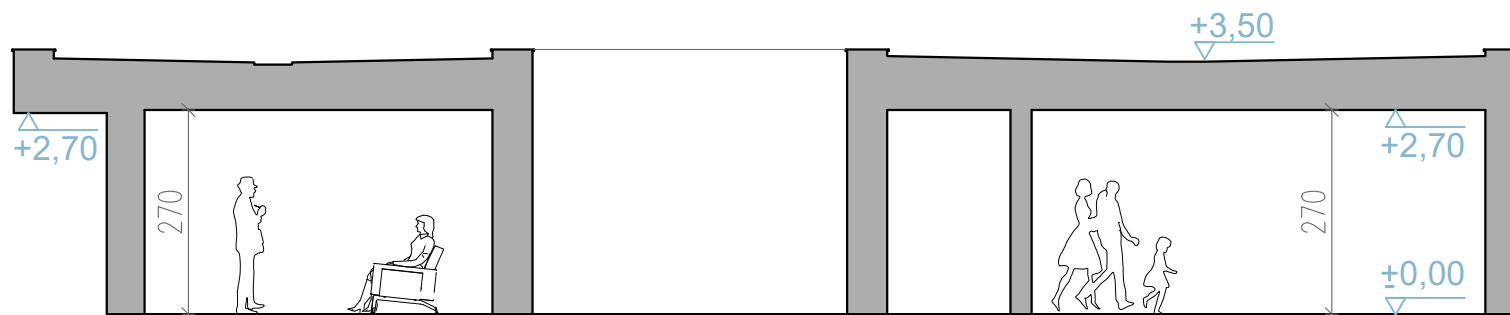

RYСУNEK POGŁĄDOWY

my home

www.myhome.eco
info@myhome.eco

tel. +48 722 227 733

LAR 2 wcześniej D141
("dom" w języku portugalskim)
Przekrój