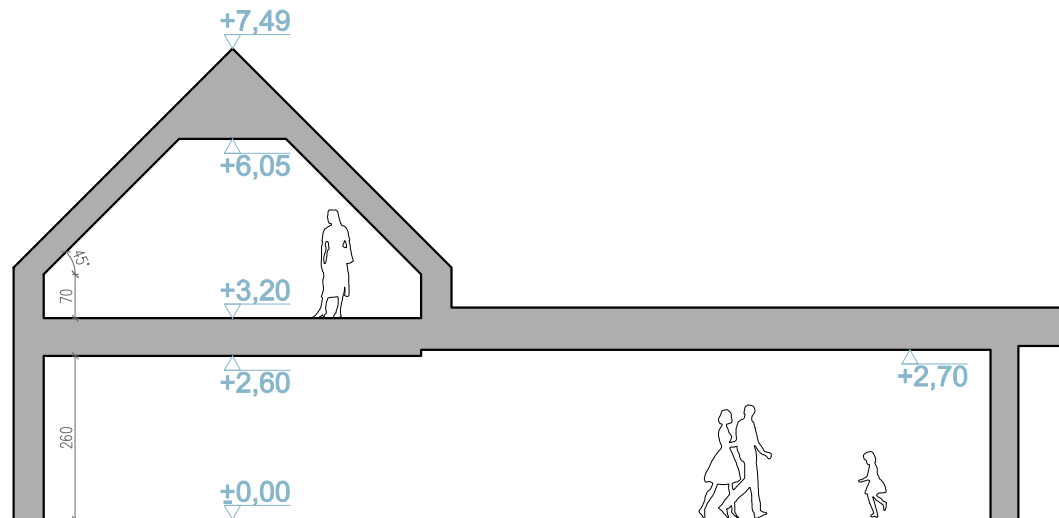

RYСУNEK POGLĄDOWY

www.myhome.eco
info@myhome.eco
tel. +48 722 227 733

wcześniej 170 v1
BORG 1
("dom" w języku islandzkim)
Przekrój