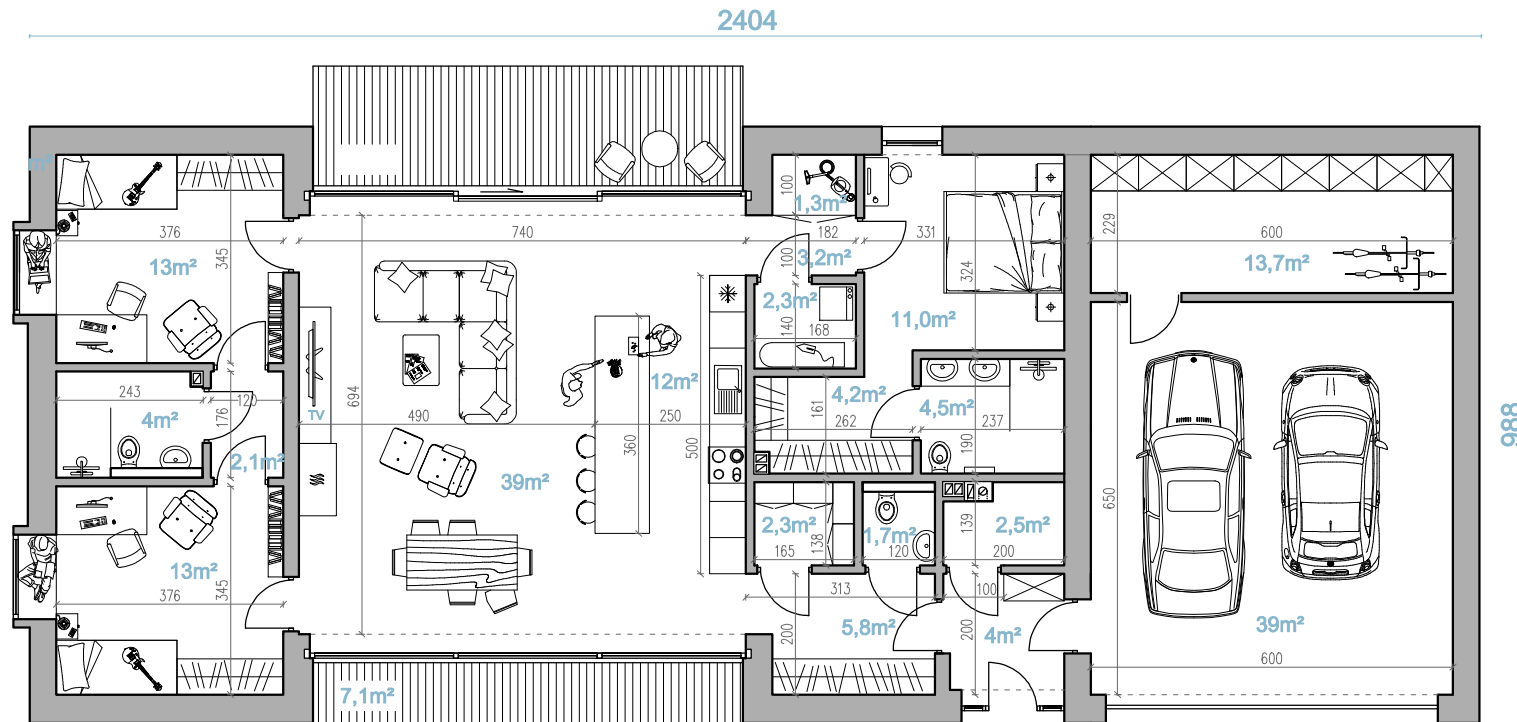

RYСУNEK POGŁĄDOWY

my home

www.myhome.eco
info@myhome.eco

tel. +48 722 227 733

wcześniej D125 v2
DOM 2

Parter

RYСУNEK POGŁĄDOWY

my home