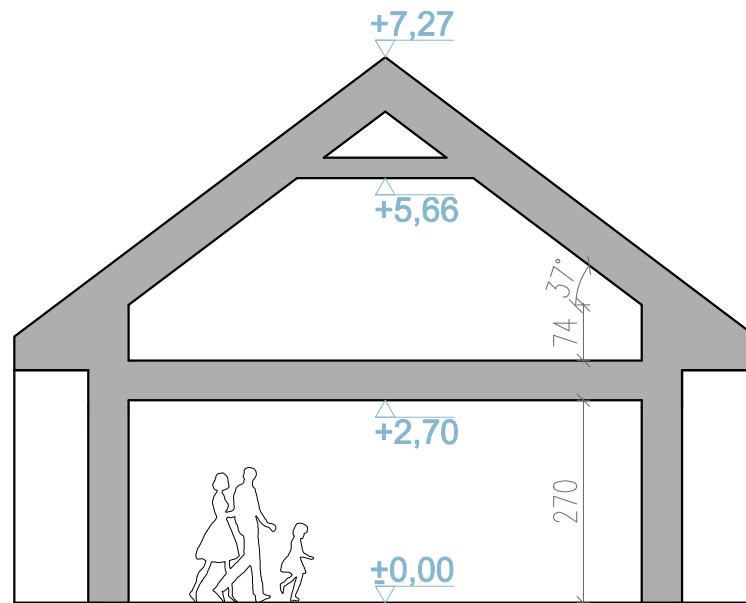

RYСУNEK POGŁĄDOWY

my home

www.myhome.eco
info@myhome.eco

tel. +48 722 227 733

wcześniej D125 v2
DOM 2

Parter

RYСУNEK POGŁĄDOWY

my home