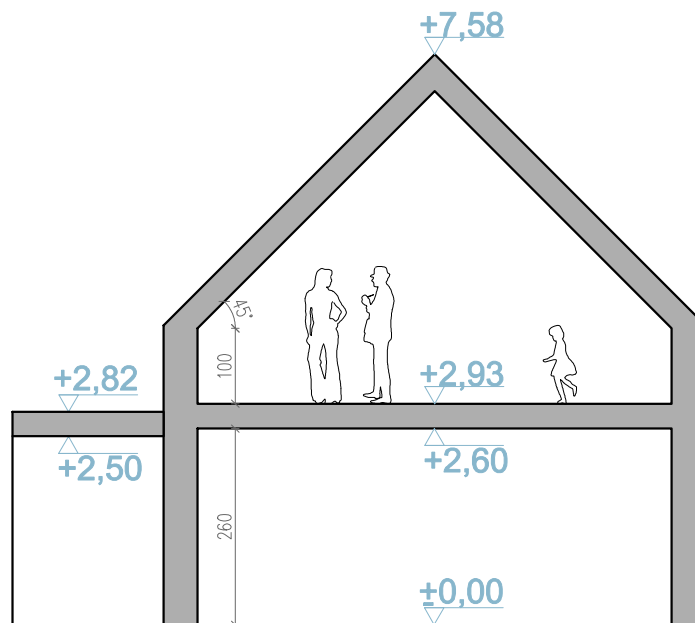

RYСУNEK POGŁĄDOWY

my home

www.myhome.eco
info@myhome.eco

tel. +48 722 227 733

MAJA 1 wcześniej D108/121
("dom" w języku estońskim)
Poddasze użytkowe

RYСУNEK POGŁĄDOWY

my home

www.myhome.eco
info@myhome.eco