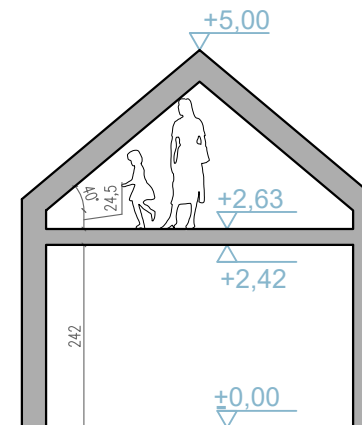

RYСУNEK POGŁĄDOWY

my home

www.myhome.eco
info@myhome.eco

tel. +48 722 227 733

wcześniej D35 v4

MINI DOM 4

Parter, poddasze użytkowe, przekrój

Projekt na ZGŁOSZENIE