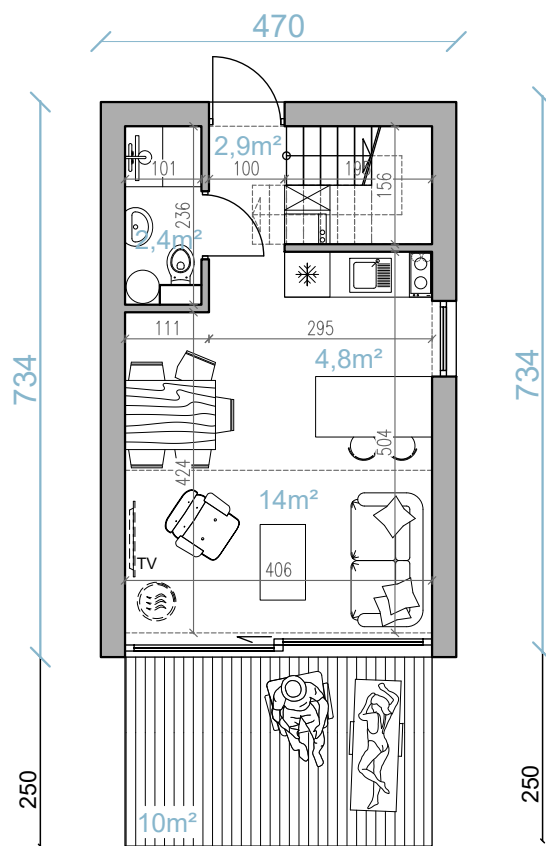

RYСУNEK POGŁĄDOWY

my home

www.myhome.eco
info@myhome.eco

tel. +48 722 227 733

wcześniej D35 v4

MINI DOM 4

Parter, poddasze użytkowe, przekrój

Projekt na ZGŁOSZENIE