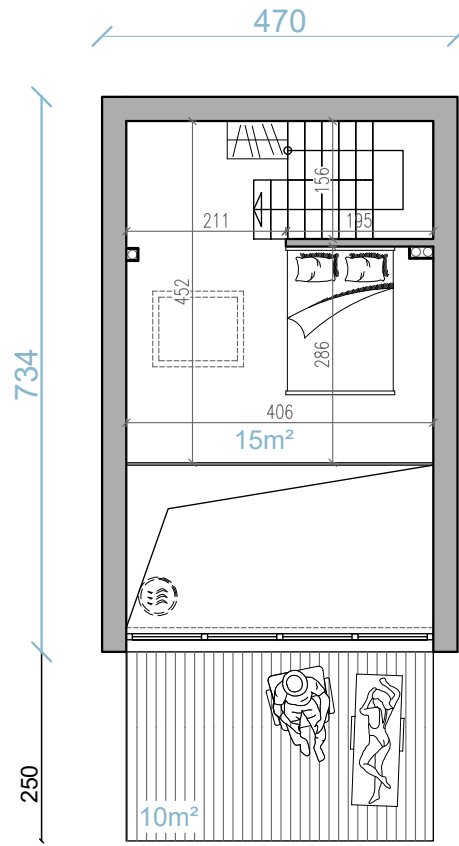

RYСУNEK POGŁĄDOWY

my home

www.myhome.eco
info@myhome.eco

tel. +48 722 227 733

wcześniej D35 v4

MINI DOM 4

Parter, poddasze użytkowe, przekrój

Projekt na ZGŁOSZENIE