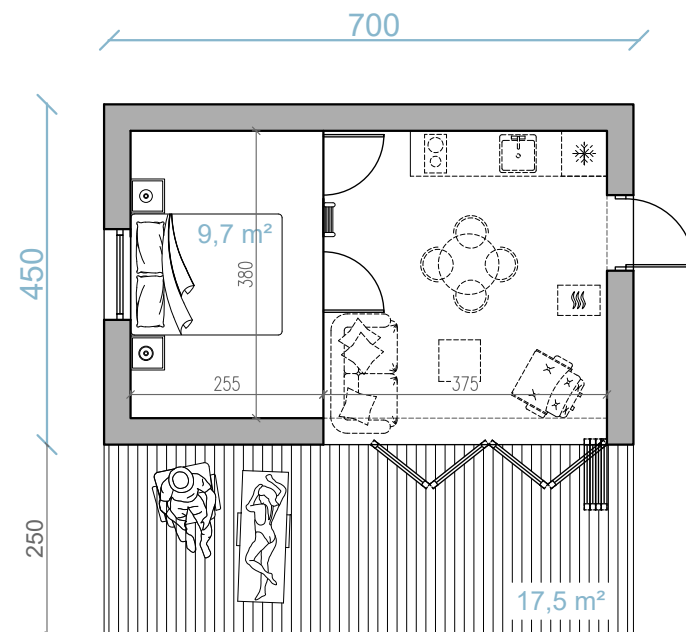

RYСУNEK POGLĄDOWY

www.myhome.eco
info@myhome.eco

tel. +48 722 227 733

wcześniej D24
TINY HOUSE

Parter, poddasze użytkowe, przekrój
Projekt na ZGŁOSZENIE