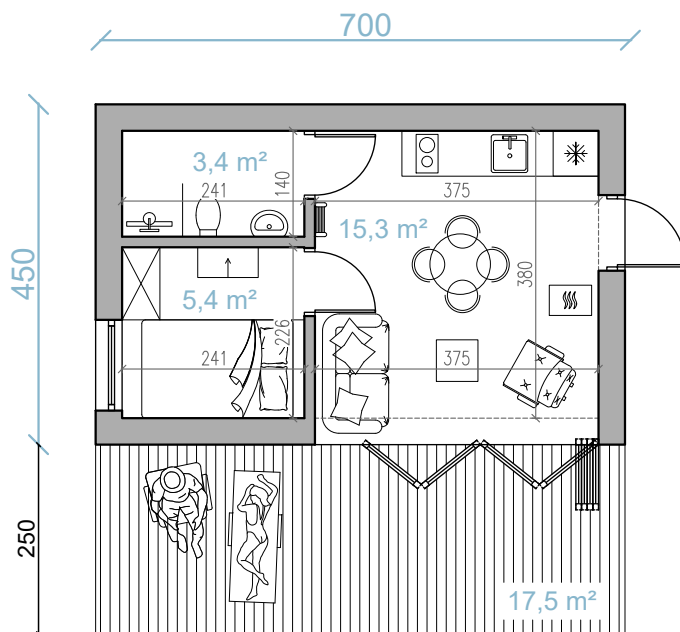

RYСУNEK POGLĄDOWY

www.myhome.eco
info@myhome.eco

tel. +48 722 227 733

wcześniej D24
TINY HOUSE

Parter, poddasze użytkowe, przekrój
Projekt na ZGŁOSZENIE