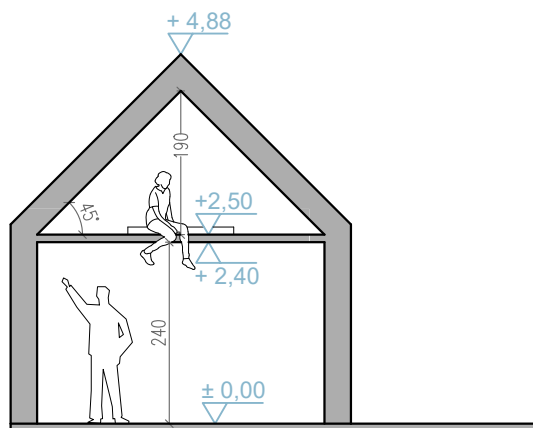

RYСУNEK POGLĄDOWY

www.myhome.eco
info@myhome.eco

tel. +48 722 227 733

wcześniej D24
TINY HOUSE

Parter, poddasze użytkowe, przekrój
Projekt na ZGŁOSZENIE