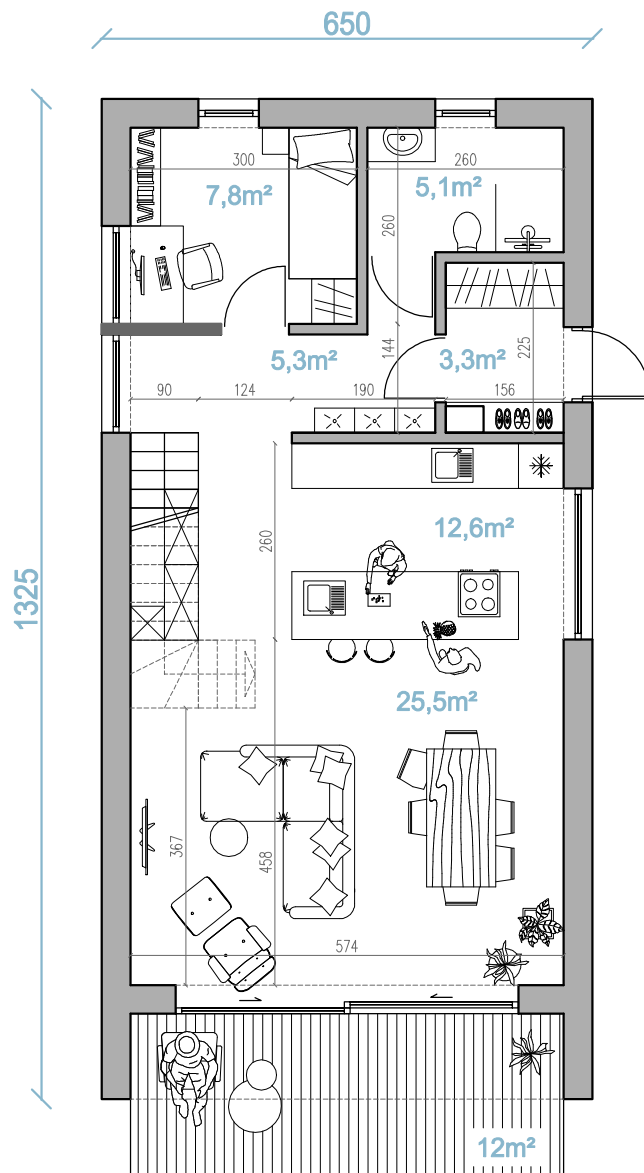

RYСУNEK POGŁĄDOWY

my home

www.myhome.eco
info@myhome.eco

tel. +48 722 227 733

DUM wcześniej D89/104
("dom" w języku czeskim)

Parter

Metraż zależy od wyboru wariantu poddasza

Przedstawiona koncepcja jest objęta prawem autorskim i jako taka nie może być rozpowszechniana, powielana ani przekazywana w jakikolwiek sposób bez wyraźnej zgody Autorów. Wszelkie prawa autorskie i majątkowe należą wyłącznie do Milwicz Architekti Natalia Milwicz