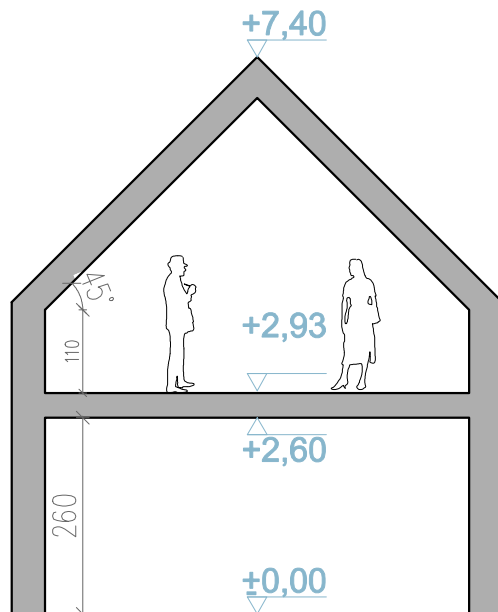

RYSUNEK POGLĄDOWY

my home

www.myhome.eco
info@myhome.eco

tel. +48 722 227 733

DUM 2 wcześniej D89/104
("dom" w języku czeskim)
Poddasze użytkowe

RYСУNEK POGŁĄDOWY

my home

www.myhome.eco
info@myhome.eco

tel. +48 722 227 733

DUM wcześniej D89/104

("dom" w języku czeskim)

Przekrój

Metraż zależy od wyboru wariantu poddasza