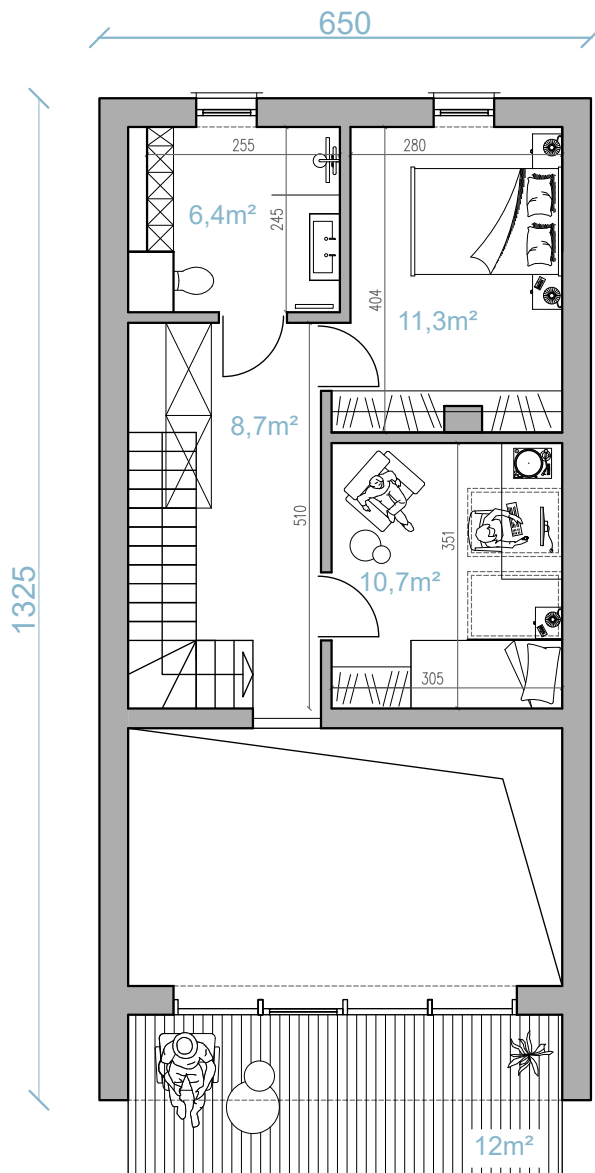

Przedstawiona koncepcja jest objęta prawem autorskim i jako taka nie może być rozpowszechniana, powielana ani przekazywana w jakikolwiek sposób bez wyraźnej zgody Autorów. Wszelkie prawa autorskie i majątkowe należą wyłącznie do Milwicz Architekti Natalia Milwicz

RYSUNEK POGLĄDOWY

my home

www.myhome.eco
info@myhome.eco

tel. +48 722 227 733

DUM 2 wcześniej D89/104
("dom" w języku czeskim)
Poddasze użytkowe