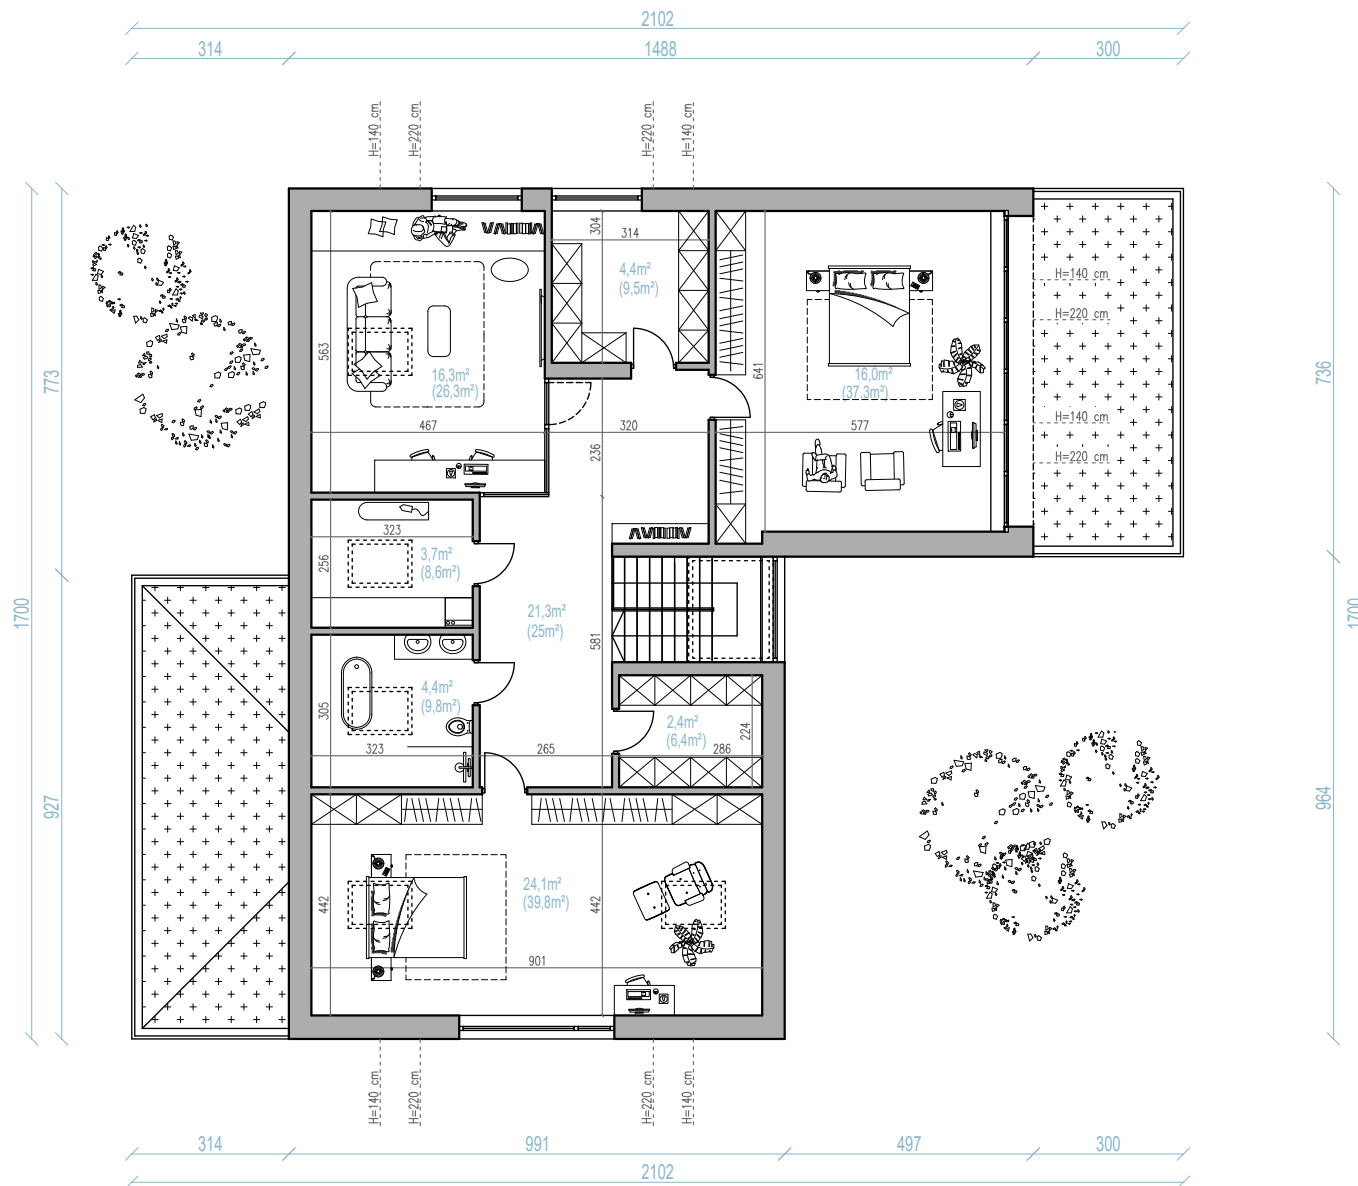

RYSUNEK POGLĄDOWY

my home

www.myhome.eco
info@myhome.eco

tel. +48 722 227 733

TALO 2
("dom" w języku fińskim)

PODDASZE UŻYTKOWE