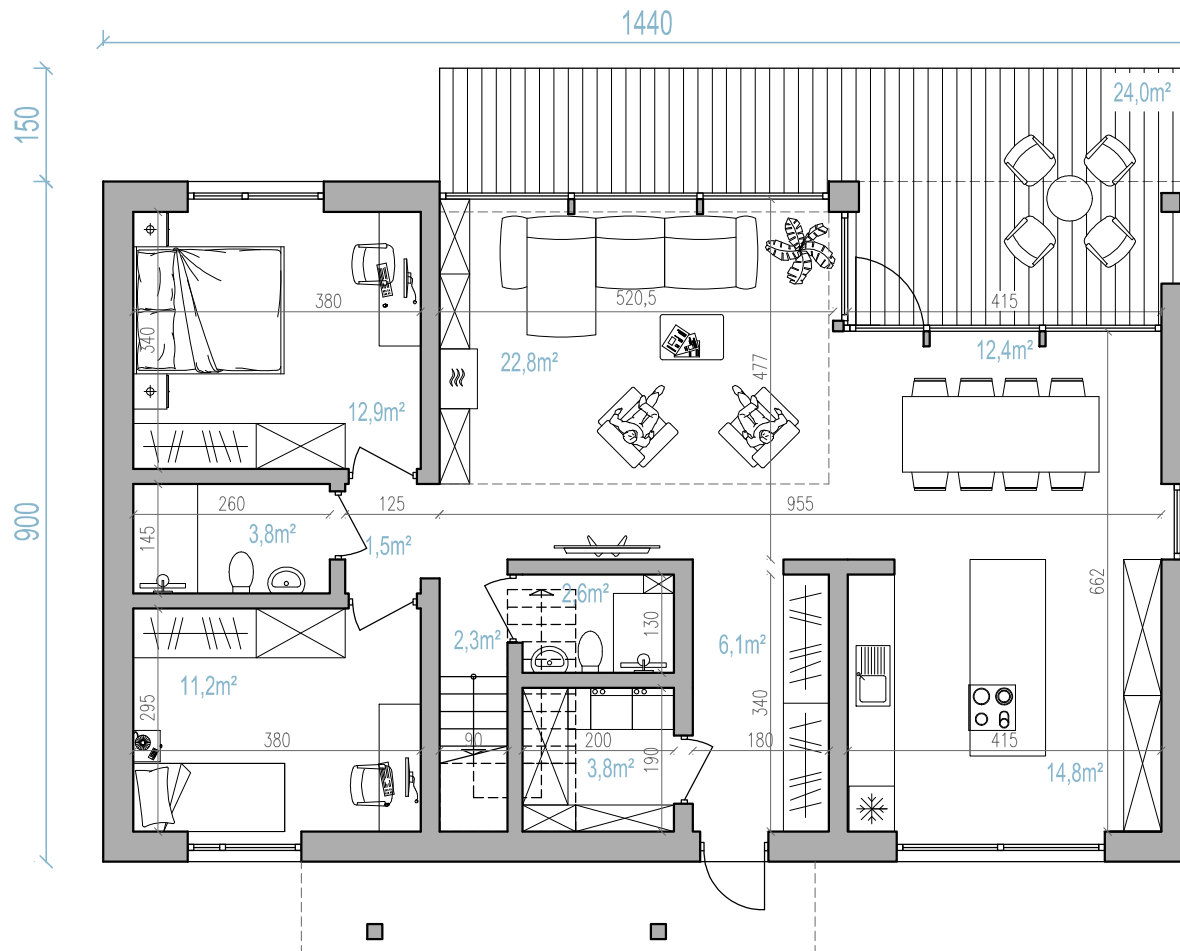

RYSUNEK POGLĄDOWY

my home

www.myhome.eco
info@myhome.eco

tel. +48 722 227 733

HEJMO

("dom" w języku esperanto)

Parter