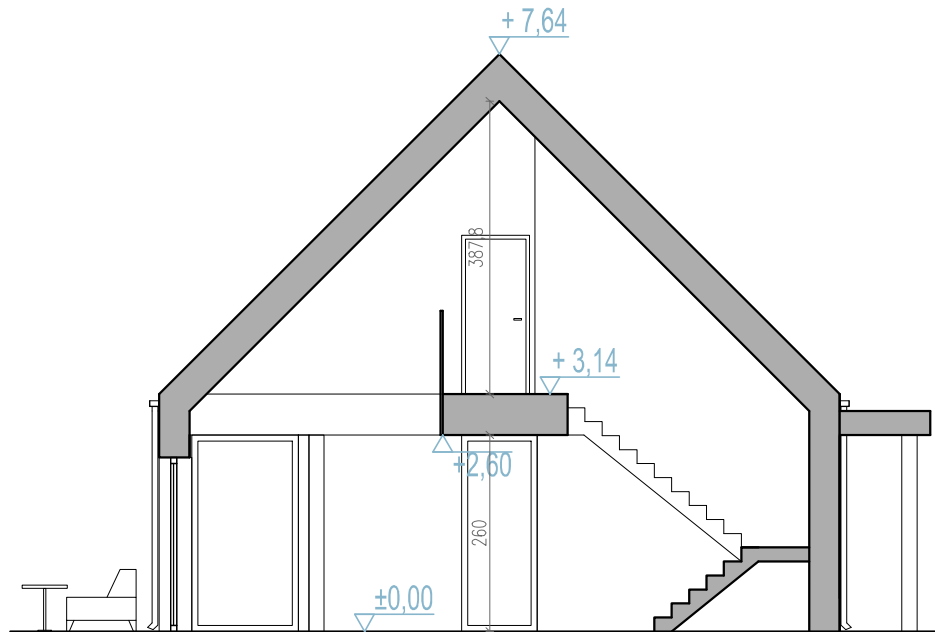

RYSUNEK POGLĄDOWY

my home

www.myhome.eco
info@myhome.eco

tel. +48 722 227 733

HEJMO

("dom" w języku esperanto)

Przekrój